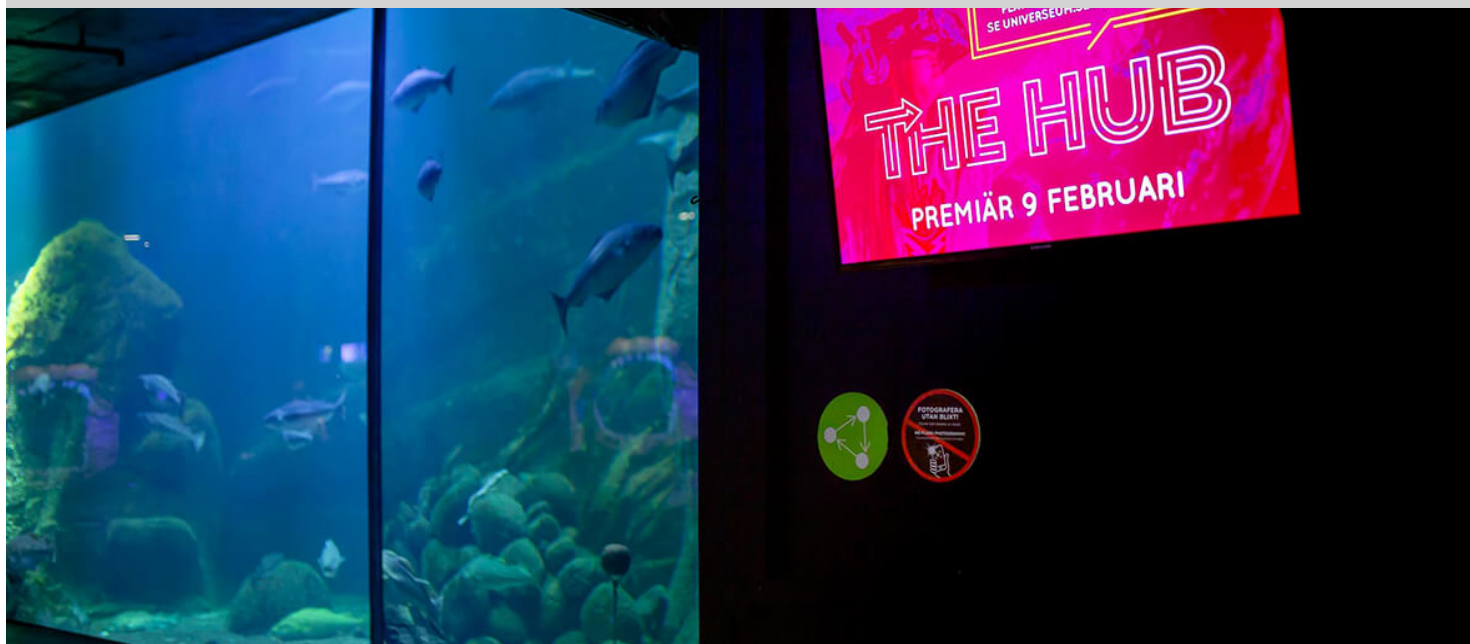

## The Hub - Universeum

Med den nye udstilling "The Hub" ønsker Universeum at tiltrække unge i alderen 12-17 til teknologi. Omkring 1.500 besøgere udstillingen om dagen og stedet fungerer mest som et læringsmiljø elever og lærere. Udfordringen i projektet var at finde et slidstærkt tæppe med det rigtige design. Her var Forbos nye Flotex design "Twilight By Phillippe Starck", det helt rigtige match til projektet.