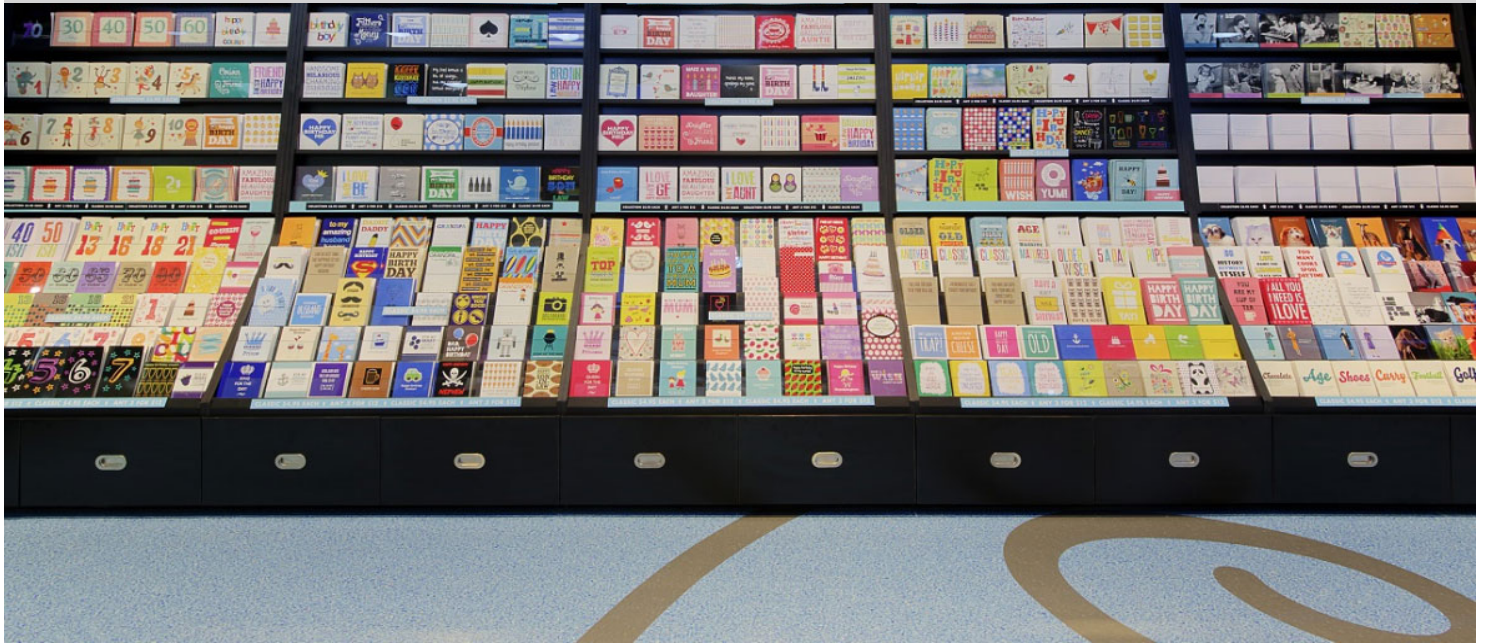

**The Card Shop - Australie**

Retail card shop: Artoleum scala and logo in Marmoleum piano.

Lieu Shop 244, Warringah Mall, Condamine st, Brookvale NSW 2100

Photographe Thomas Dalhoff

Décorateur d'intérieur Mima Design PTY