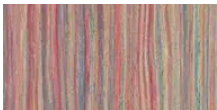

**Temple Carrig School**

Inspiré par les vues de montagne à l'ouest et la mer vues à l'est, McCarthy O'Hora (MeOH) architectes reflètent les couleurs naturel du monde qui entoure l'école Carrig. EN utilisant une gamme de nuances vibrantes de la gamme Marmoleum.

Lieu	Greystones, Ireland
Architecte d'intérieur	McCarthy O'Hora Architects

**Revêtements de sol utilisés**

Striato Colour colour stream

Marmoleum Real rosato

Marmoleum Fresco moonstone

Marmoleum Piano meadow