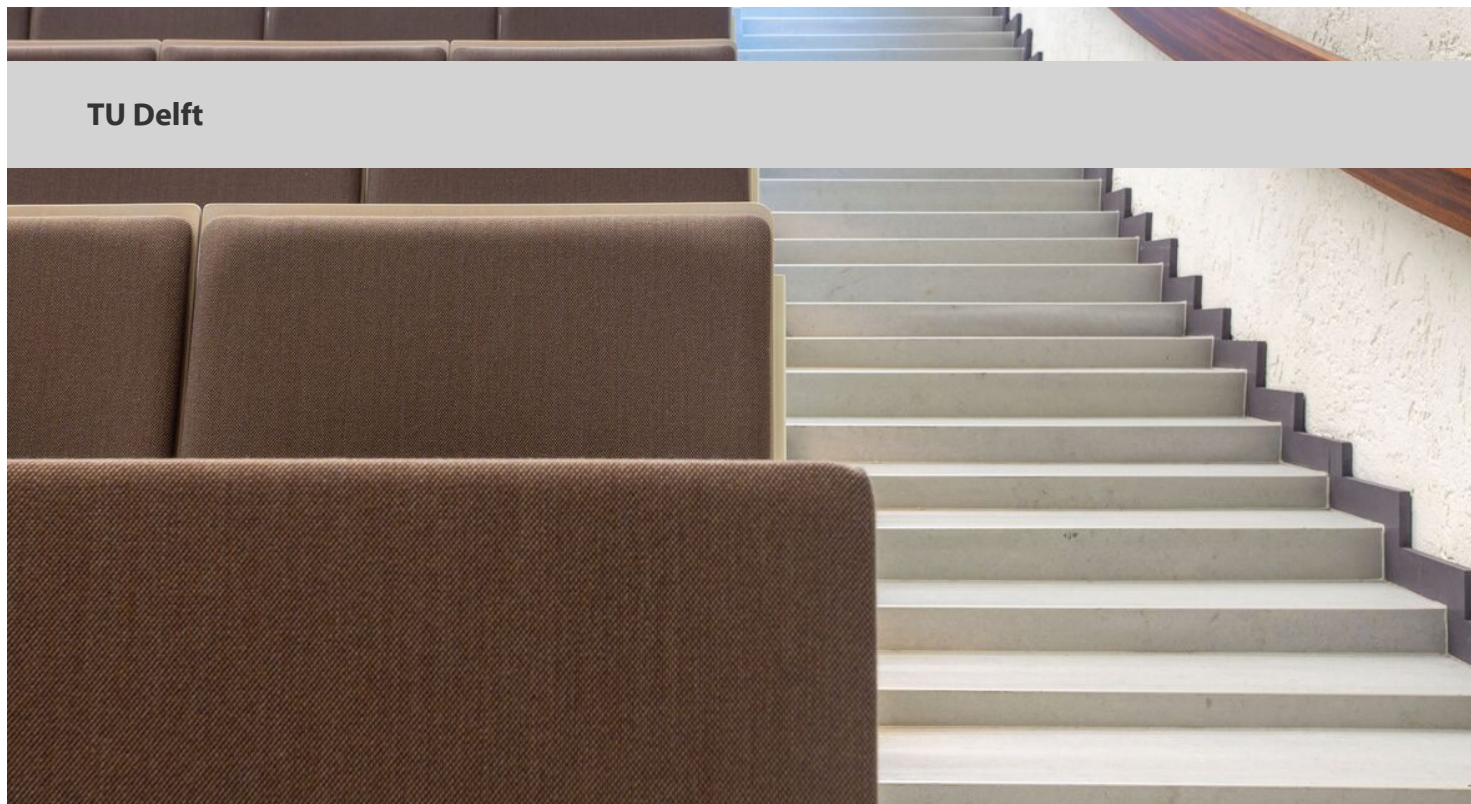

TU Delft

De college- en onderwijszalen van TU Delft faculteit Civiele Techniek en Geowetenschappen zijn grondig gerenoveerd. De zalen hebben een efficiëntere indeling gekregen waardoor de totale capaciteit in de zalen is vergroot. Naast nieuw meubilair is ook de techniek aanzienlijk verbeterd en zijn de wanden en vloeren opgefrist. De neutrale betonkleur uit onze Marmoleum Fresco collectie geeft het vernieuwde interieur een stoer en tijdloos karakter.