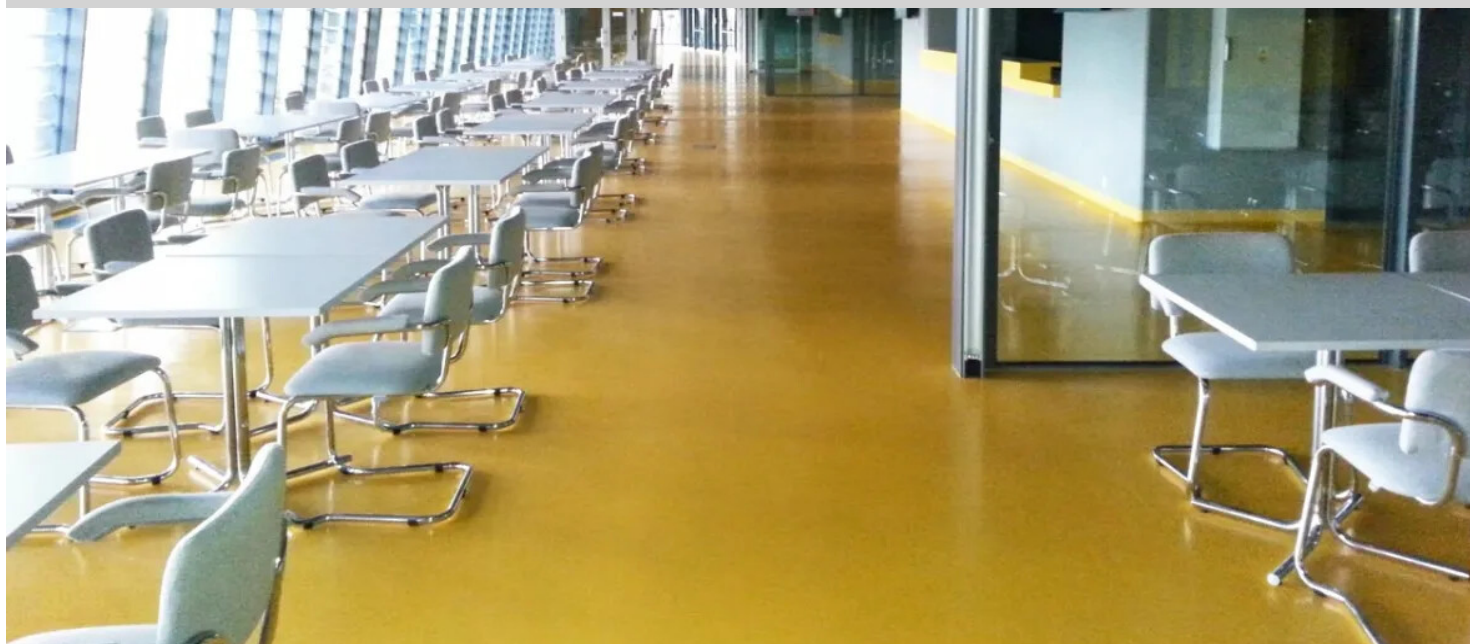

Stadion Miejski

Wykładziny akustyczne Sarlon redukują poziom dźwięków uderzeniowych w miejscach o dużym natężeniu ruchu - w tym przypadku na Stadionie Miejskim. Wyraziste, intensywne kolory podłogi nadają wnętrzem dynamiki i sportowego charakteru.