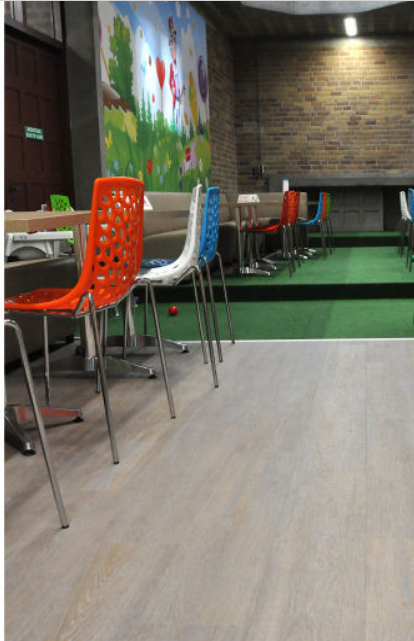

Speelparadijs Candy Castle - Nederland

Binnen spelen bij Speelparadijs Candy Castle. Candy Castle is gevestigd in de recentelijk gerestaureerde, monumentale Sint Josephkerk te Amsterdam. De combinatie van de speelattributen en het interieur van de gerestaureerde kerk laat een imposante indruk achter.

Aannemer	Candy Castle BV
Geïnstalleerd door	Zwiers en Zonen, Amsterdam
Fotograaf	Theo Lammers
Locatie	Amsterdam, NL

Gebruikte producten

Allura Flex Wood
white weathered
oak