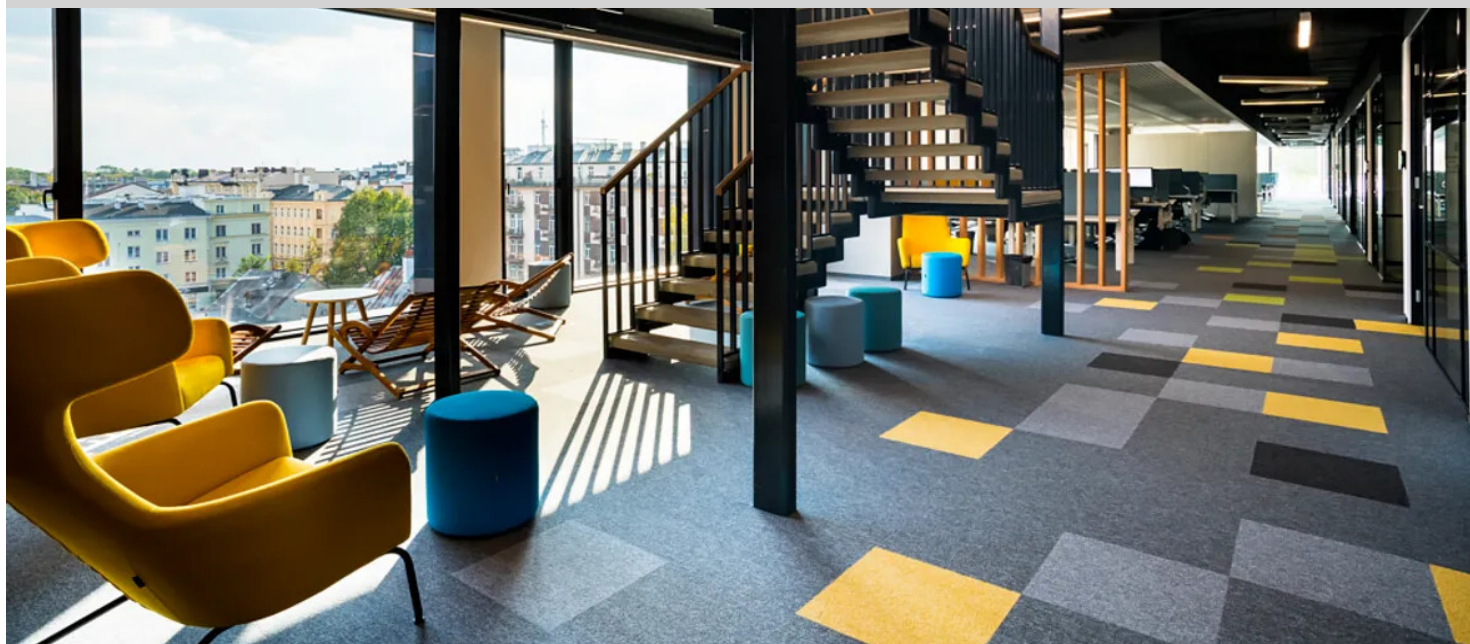

Sollers Consulting, Lublin

Biuro firmy Sollers Consulting, zaprojektowane przez Studio Quadra, uznane zostało jednym z najbardziej designerskich biur w Lublinie. We wnętrzu o powierzchni 2300 m2 zainstalowano płytki dywanowe Forbo Tessera Layout, które tworzą na podłodze dynamiczny wzór.