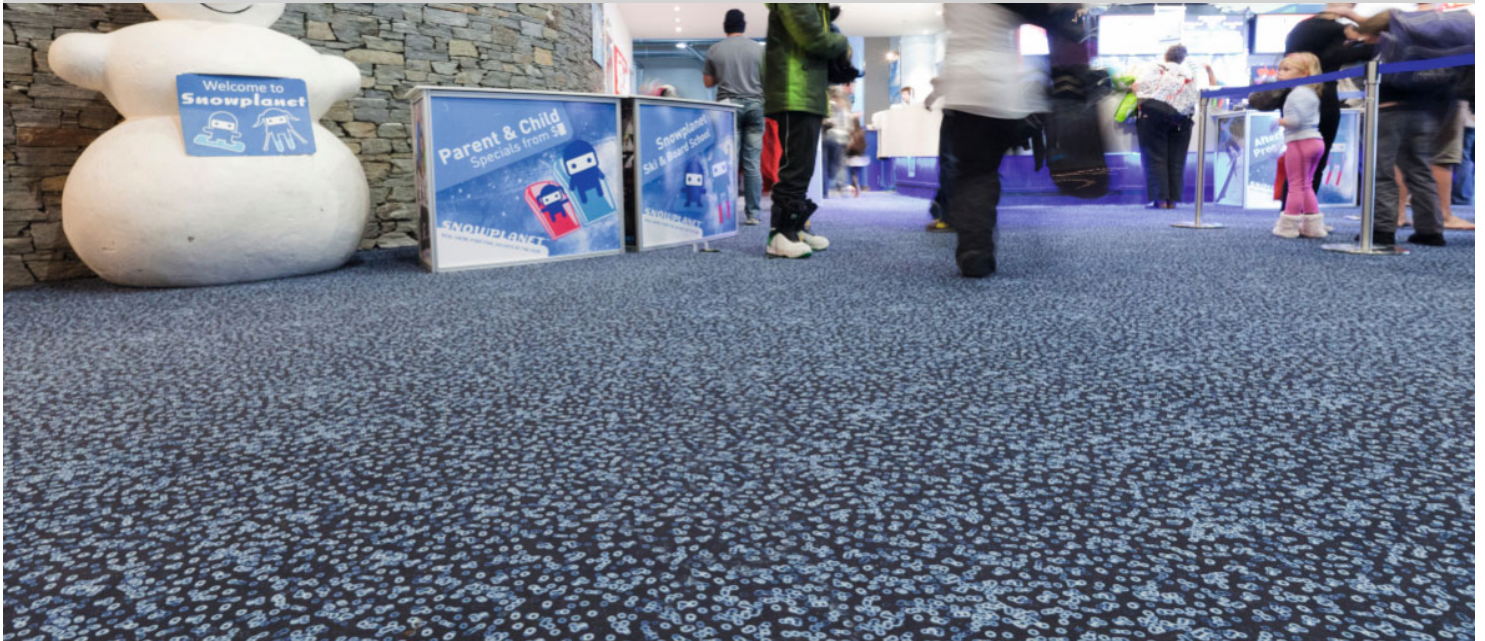

Snowplanet

Das dynamische Dessin von Flotex Sottsass bot die optimale Lösung für Snowplanet, die einzige ganzjährig geöffnete Skihalle Neuseelands. Das hohe Besucheraufkommen von Snowplanet stellt extreme Anforderungen an die Strapazierfähigkeit des Bodenbelags – Anforderungen, die Flotex Sottsass problemlos erfüllt. Die besonderen Produkteigenschaften von Flotex ermöglichen eine einfache Reinigung, wodurch der Bodenbelag auch nach einem schnellreichen Tag mit vielen Besuchern sein sauberes und gepflegtes Erscheinungsbild erhält.

Ort	Auckland, New Zealand
Fotograf	Alanah Paterson

Verwendete Beläge

Flotex Bacteria
Bacteria