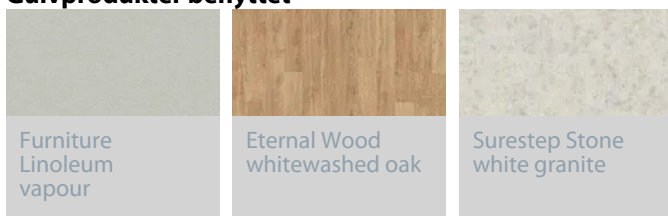

Gulvprodukter benyttet

Furniture
Linoleum
vapour

Eternal Wood
whitewashed oak

Surestep Stone
white granite