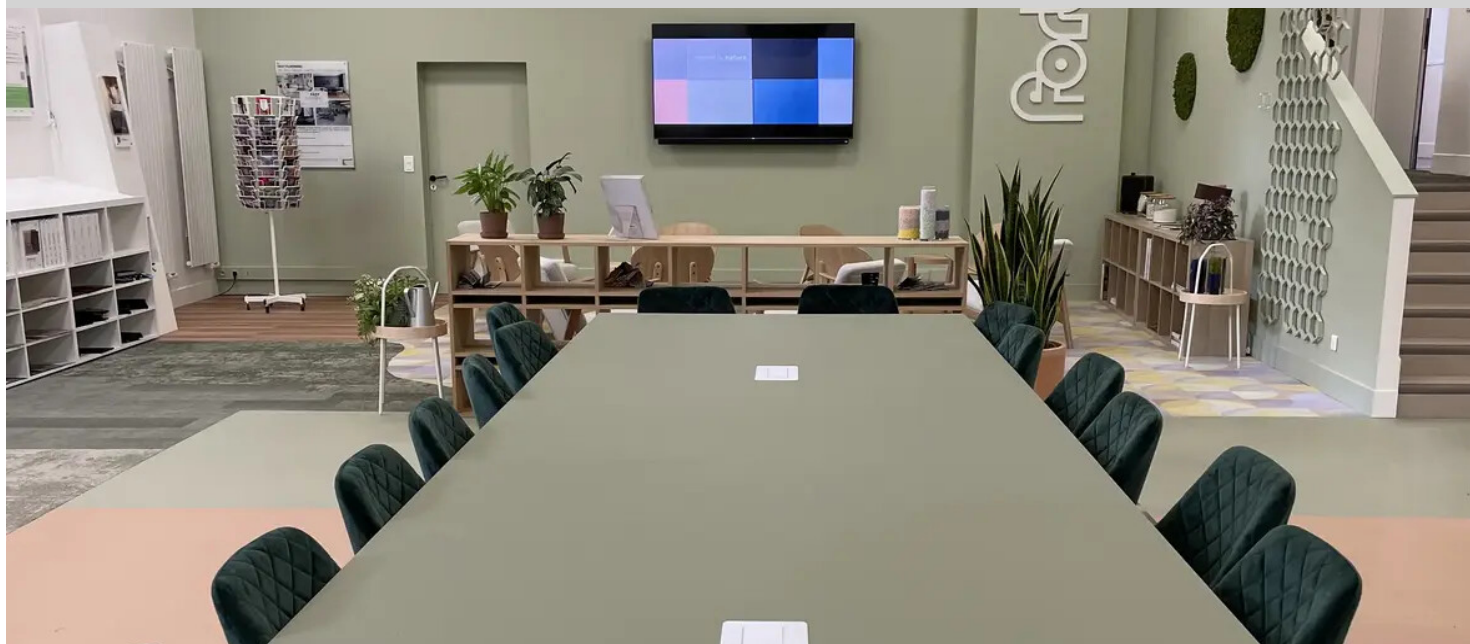

Showroom de Reims

Le showroom de Reims s'est modernisé au printemps avec un ensemble de 13 références de revêtement de sol posées. Cette vitrine met en valeur les différentes gammes Forbo Flooring ainsi que les différents décors. Vous pourrez ainsi retrouver les formats lés, dalles et lames, des couleurs flamboyantes et d'autres plus naturelles, le tout agrémenté de mobilier personnalisé avec notre solution desktop, qui permet de recouvrir de linoléum vos mobiliers favoris. Ce nouveau showroom permet une expérience immersive, grâce aux books et échantillons, mais également aux outils numériques tels que la réalité virtuelle et les écrans interactifs.

Nom du projet	Showroom de Reims
Maîtrise d'ouvrage	Forbo Sarlino
Entreprise de pose	Forbo Flooring
Lieu	Reims
Date d'achèvement	2024

Revêtements de sol utilisés

Flotex montage lames / lames S estuary	Flotex ombré lames / lames S estuary	Flotex vision FR Miami fiesta	Marmoleum cocoa matcha	Marmoleum cocoa salted caramel	Marmoleum cocoa indigo milk
Allura decibel 0.8 wood sage green ash	Allura decibel 0.80 material stormy sky	Allura decibel 0.80 material deep blue ash	Allura decibel 0.35 - wood golden smooth	Allura click Flexcore 20 dB light serene oak	Allura click Flexcore 20 dB natural serene oak