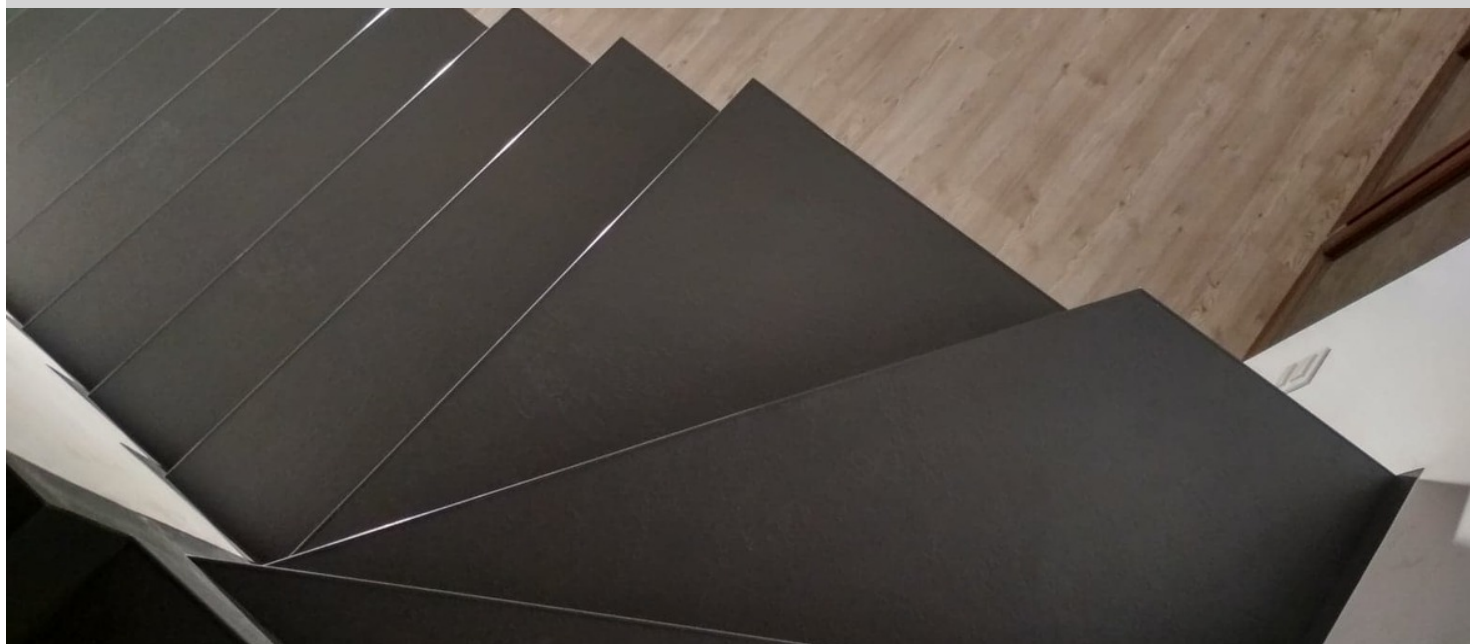

Schody, Kraków

Na schodach w prywatnym domu zainstalowano wykładzinę Eternal Material (wzór łupka) oraz panele LVT Allura (wzór drewna).

Lokalizacja Kraków, Polska

Referencje 2019
dokumentowanie

Instalowane przez TF System

Użyte materiały podłogowe

Eternal Material
charcoal slate

Allura Domestic
LVT
waxed oak