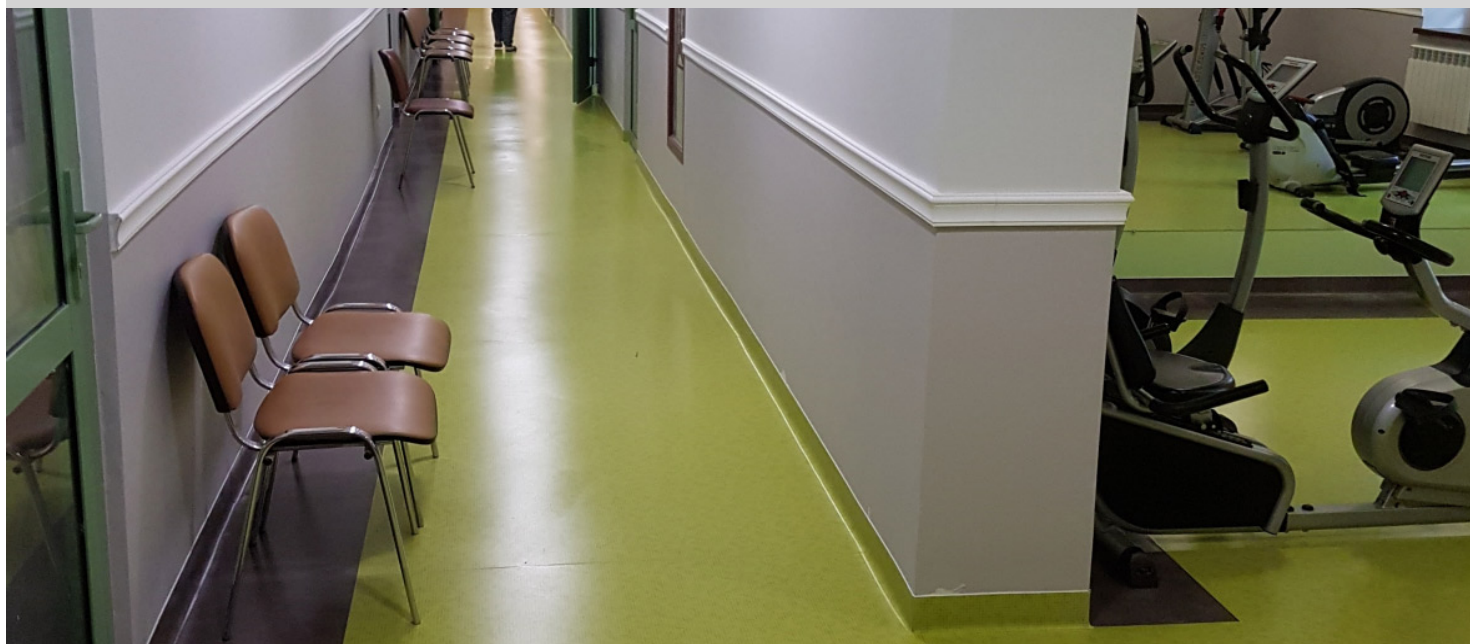

Sanatorium Rafał, Busko Zdrój

W sanatorium 'Rafał' położonym na terenie parku zdrojowego przygotowano dla kuracjuszy 178 miejsc. Budynek jest przystosowany dla osób niepełnosprawnych, a dodatkowo jego architektura zapewnia łatwe poruszanie się we wnętrzach. We wnętrzu zainstalowano wykładziny Forbo Flooring: wykładzinę akustyczną Sarlon o charakterystycznym, kropkowanym wzorze, oraz panele LVT Allura o wzorze naturalnego drewna.