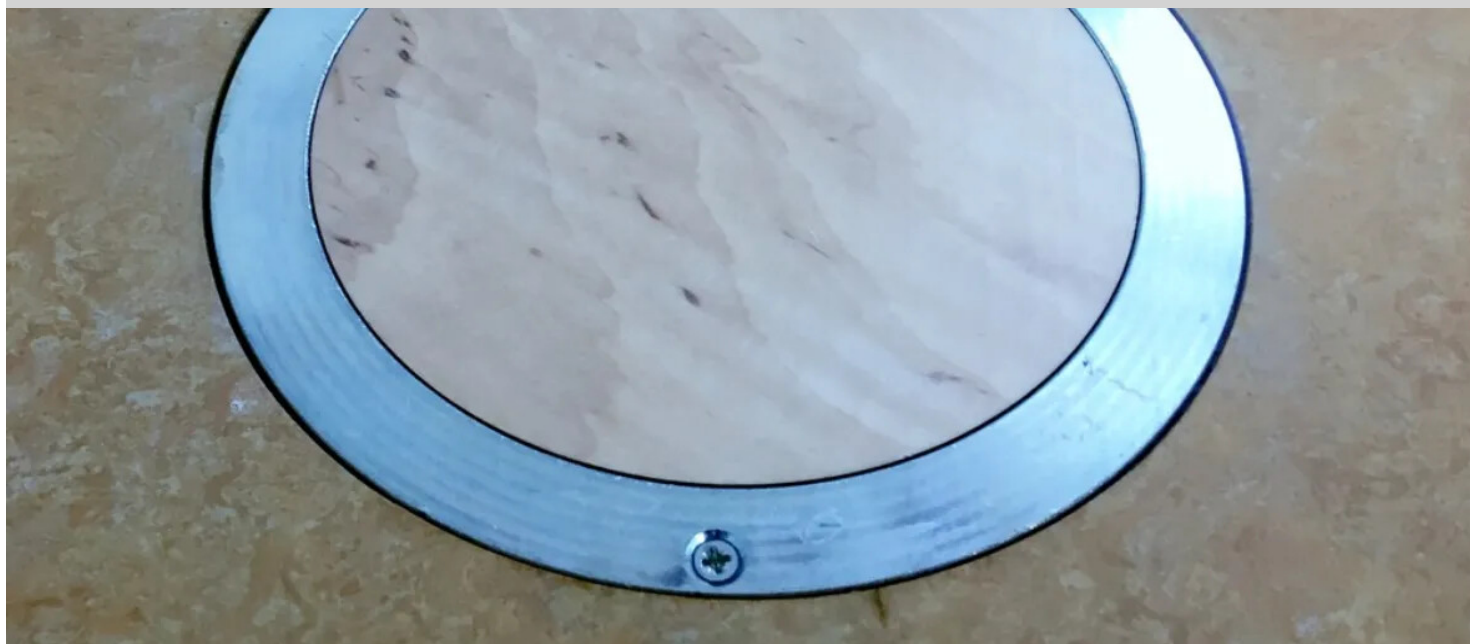

Sala sportowa, Gimnazjum samorządowe nr1, Iława

W Gimnazjum nr 1 zainstalowano 1000m2 wykładziny Marmoleum Sport System Fix - powierzchniowo elastyczny system podłogi sportowej. Marmoleum Sport jest głównie stosowane na podłogach powierzchniowo elastycznych (A) zgodnie z europejskim standardem podłóg sportowych EN14904. Marmoleum Sport to bogata paleta barw i dowolna możliwość aranżacji boiska. Wykładziny do szkół

Referencje dokumentowanie	2016
Fotograf	Krzysztof Kolebuk
Instalowane przez	Flexfloor
Lokalizacja	Iława, Polska

Użyte materiały podłogowe

Marmoleum Sport

Marmoleum Sport