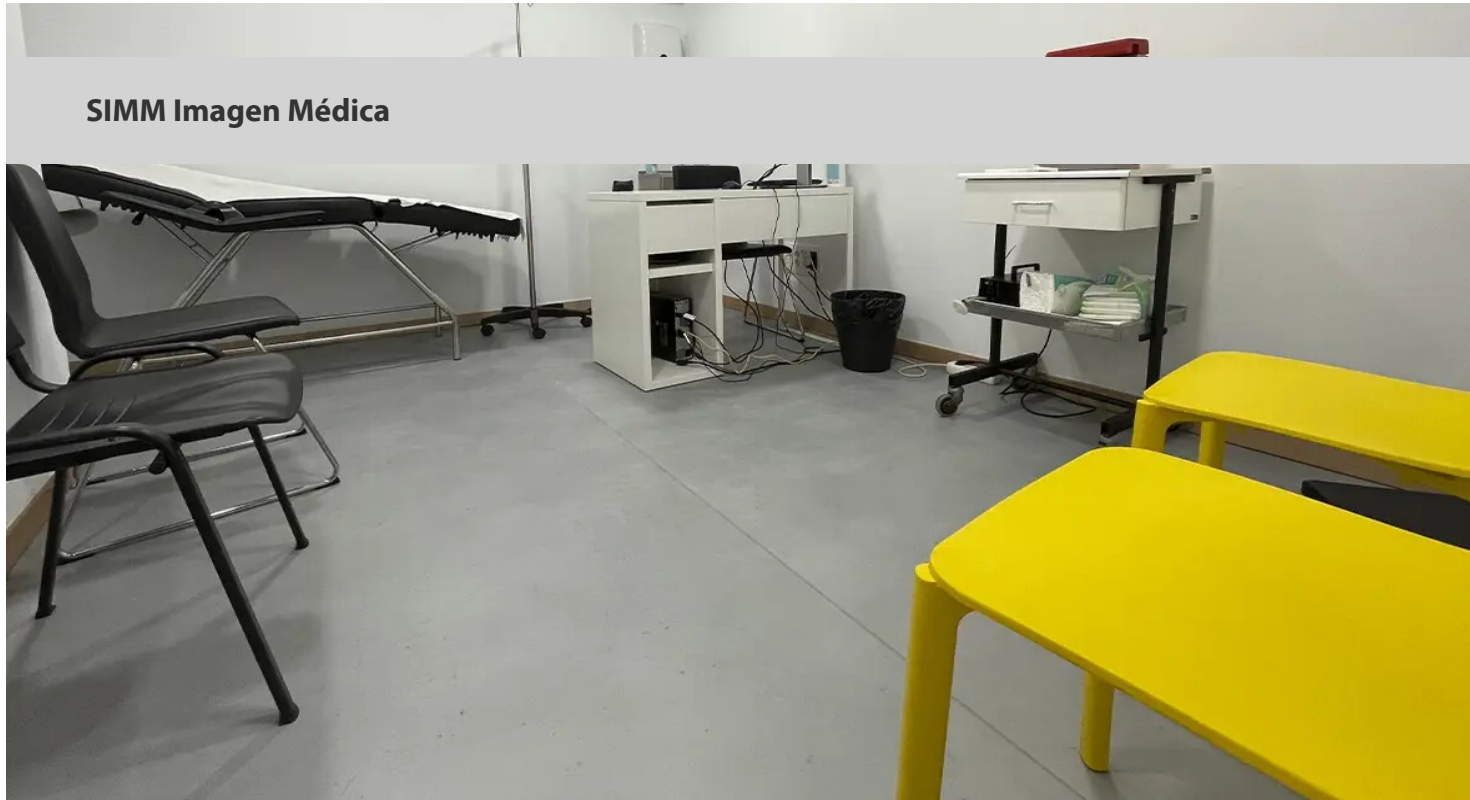

**SIMM Imagen Médica**

En este proyecto con SIMM Imagen Médica, el tiempo de ejecución era crucial, junto con la necesidad de un suelo resistente y adecuado para el sector sanitario. Las instalaciones sanitarias exigen altos estándares en higiene, durabilidad y facilidad de mantenimiento. Con estos estrictos requisitos en mente, sabíamos que una solución de suelo superior era esencial. Por eso recomendamos Modul'up, un sistema de suelo revolucionario que superó todas nuestras expectativas. Modul'up está diseñado para una instalación rápida, reduciendo significativamente el tiempo de inactividad, lo cual es crucial en entornos sanitarios de alta actividad. Su construcción robusta asegura que puede soportar el tráfico intenso de personas y los rigurosos protocolos de limpieza requeridos en los entornos sanitarios, proporcionando una solución duradera. Además, Modul'up está disponible en una variedad de diseños y acabados, lo que permite una flexibilidad estética sin comprometer el rendimiento. Este sistema de suelo ofrece la combinación perfecta de funcionalidad y estilo, convirtiéndolo en una elección ideal para las instalaciones sanitarias que buscan mantener un ambiente profesional y acogedor. Elige Modul'up para una solución de suelo que satisfaga todas tus necesidades de manera eficiente y efectiva.

Arquitecto de interiores	Loreto Varela
Instalado por	Pavicomsa
Arquitecto	We-design
Ubicación	Barcelona

**Productos utilizados**

Modul'up  
Compact  
silver slabstone