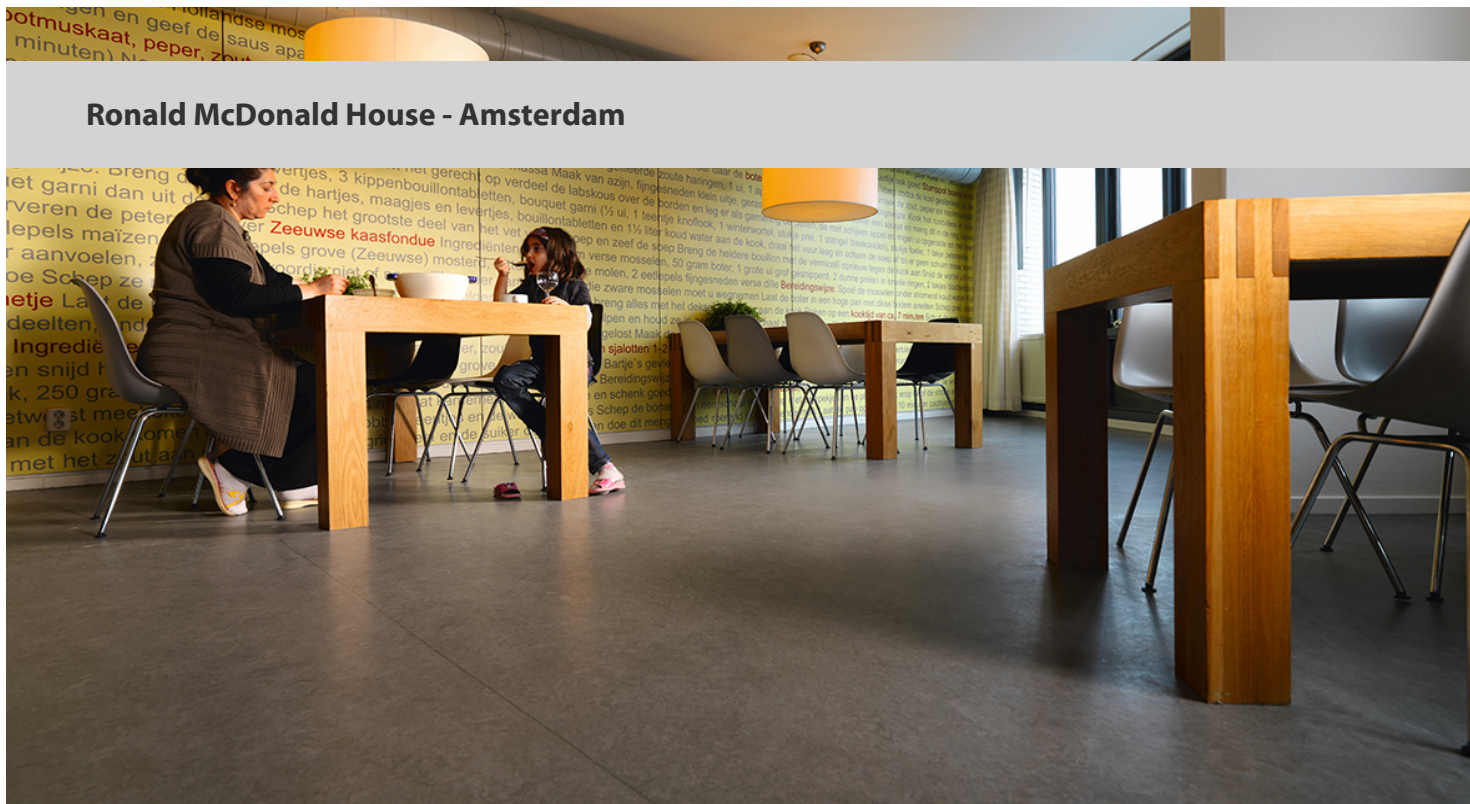

### Ronald McDonald House - Amsterdam

Il Ronald McDonald House di Amsterdam offre alloggio ai genitori dei bambini ricoverati al vicino ospedale pediatrico Emma Children's Hospital. Il progetto comprende pavimenti Marmoleum e pavimenti della collezione Flotex Montana, recentemente uscita di produzione. Vedi le collezioni Flotex attuali