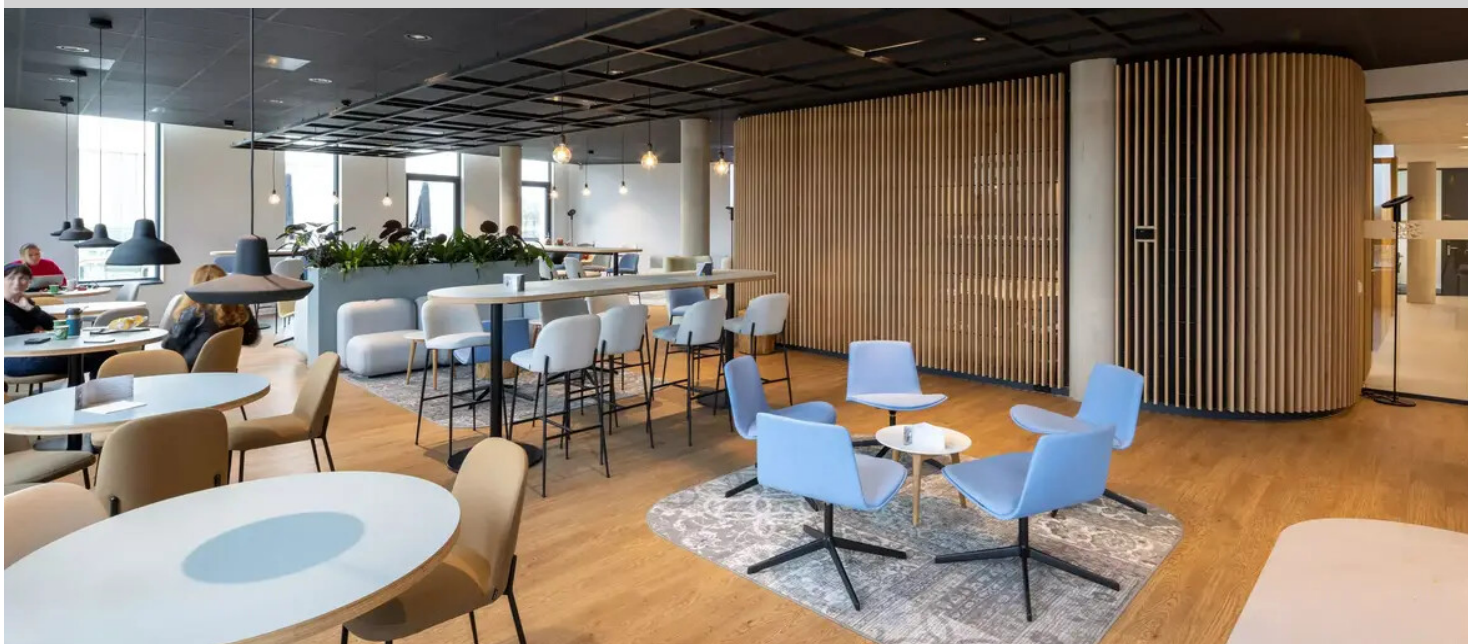

## Rodenborch College, NL

Rodenborch College je veľká škola s až 2 300 študentmi. Tým, že má budova tri vzdelávacie krídla, sa architektom z RoosRos Architects podarilo dať veľkej budove pocit „my“. To prináša pocit malého rozsahu a prehľadnosti. V interiéri sme hľadali jednotu v budove s obmedzenou, silnou paletou farieb, ale s rozdielmi v jednotlivých krídlach pre identitu a rozpoznanie. Hĺbka krídiel je optimalizovaná na čo najviac prirodzeného svetla. Stropy sa zvažujú k fasáde, takže extra vysoké okná prinášajú svetlo hlboko do triedy. Zvolené farby prírodnej podlahy Marmoleum prispievajú k jednote, rozpoznaníu a prirodzenej atmosfére školy. Dôležitými východiskovými bodmi pre výber podlahy bolo venovanie pozornosti vnútornej klíme, odolnosti, dlhej životnosti, cirkulárnosti a jednoduchej údržbe. Niet divu, že bolo vybrané Marmoleum, to presne požadovaných 5 bodov, ktoré naše Marmoleum ľahko spĺňa.