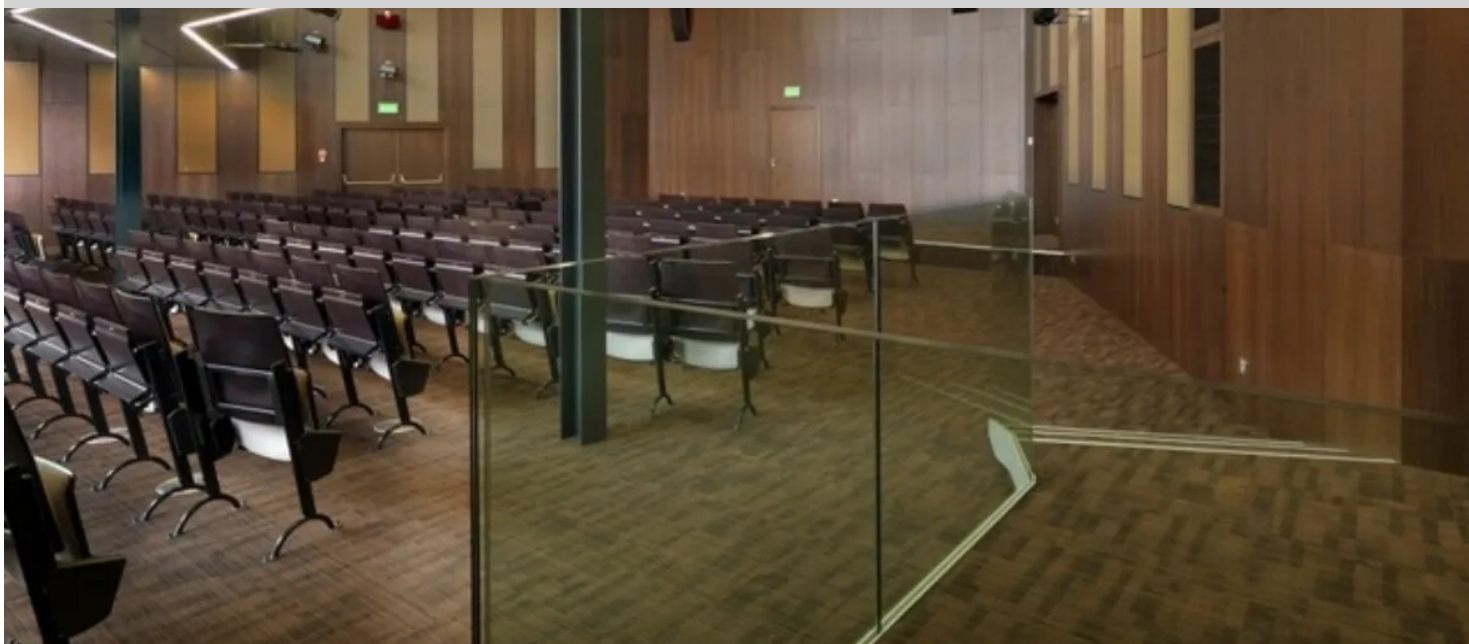

Ratusz dzielnicy Wilanów m. st. Warszawy

Ratusz przez kilkanaście lat straszył betonowymi ścianami (znajdował się w stanie surowym otwartym), dopiero niedawno budowla została ukończona. Na podłodze m.in. nasza wykładzina Tessera.