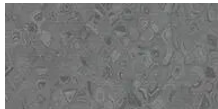

Sphera Element
anthracite