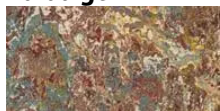

## Röstitrommel kafferosteri

I Röstitrommel kafferosteri i Erlangen har de installerat Marmoleum Vivace 3423 på fronten av disken.

Datum för färdigställande	2016
Plats	Nürnberg-Erlangen, Germany
Fotograf	Marvi Schock, Erlangen
Projektnamn	Röstitrommel Cafe, Erlangen
Inredningsarkitekt	NEEOS GmbH, Nürnberg

### Valda golv

Marmoleum Vivace painters palette