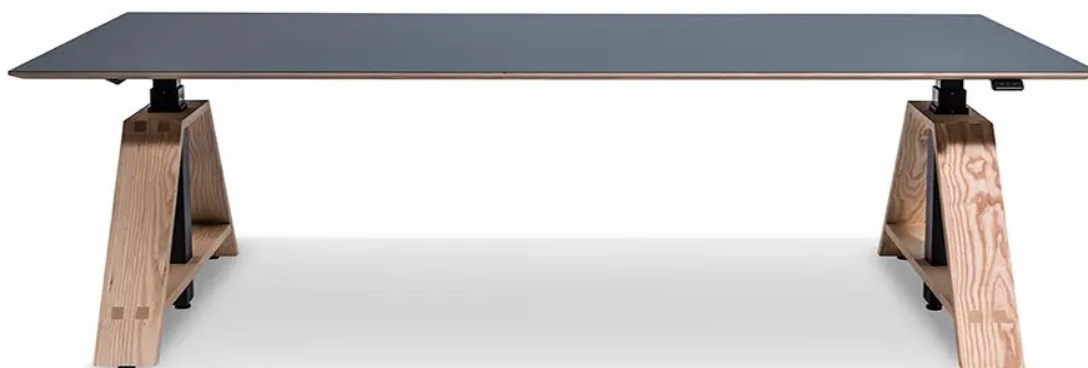

## Produits wp\_westermann

wp\_westermann products développe plus que des gammes de mobilier et des systèmes d'aménagement : des solutions intelligentes pour des postes de travail variables qui séduisent par leur forme, leur fonction et leur durabilité. L'entreprise traditionnelle mise sur le Desktop Linoleum de Forbo Flooring pour les surfaces de table. La série motu reprend l'exemple des meubles archétypaux en les interprétant de manière contemporaine, en les réduisant à leur substance pour les doter d'une technologie innovante et les mettre en œuvre avec les matériaux les plus récents. La conception de base des tables motu, réglables en hauteur électriquement ou hydrauliquement, est extrêmement modifiable et personnalisable grâce à d'innombrables variantes et reste toujours en mouvement - et avec elle ses utilisateurs : liberté de mouvement en position assise, debout, en travaillant seul ou en équipe. Pour tous ses produits, Westermann attache une grande importance à la qualité de l'artisanat, à la longévité et à la durabilité. Dans ce contexte, il va de soi pour cette entreprise riche en traditions que Desktop by Forbo, fabriqué à partir de matières premières naturelles et rapidement renouvelables, soit disponible comme surface de table de choix pour les produits wp\_westermann - sur un élégant panneau à âme pleine, un contreplaqué de bouleau ou avec un chant en frêne de haute qualité. Le toucher agréable, le mat soyeux, la surface chaude et les bonnes propriétés de vieillissement sont parfaitement adaptés à l'attitude et au design intemporel des tables motu. La vaste gamme de couleurs de la collection Desktop offre à tous les concepteurs une grande marge de manœuvre, et le service de production se réjouit de la facilité d'utilisation et de la qualité élevée et fiable de chaque livraison. Pour en savoir plus sur les produits wp\_westermann, rendez-vous ici : [www.westermann-products.com](http://www.westermann-products.com)