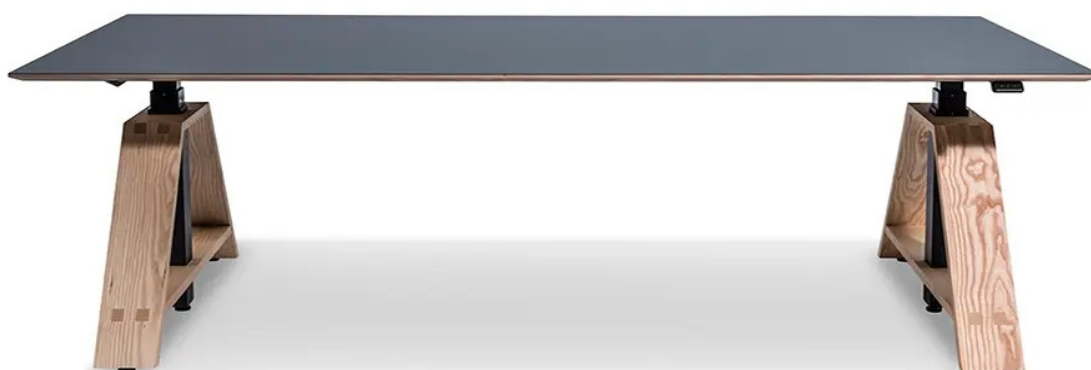

## Produits wp\_westermann

wp\_westermann products développe plus que des gammes de mobilier et des systèmes d'aménagement : des solutions intelligentes pour des postes de travail variables qui séduisent par leur forme, leur fonction et leur durabilité. L'entreprise traditionnelle mise sur le Desktop Linoleum de Forbo Flooring pour les surfaces de table. La série motu reprend l'exemple des meubles archétypaux en les interprétant de manière contemporaine, en les réduisant à leur substance pour les doter d'une technologie innovante et les mettre en œuvre avec les matériaux les plus récents. La conception de base des tables motu, réglables en hauteur électriquement ou hydrauliquement, est extrêmement modifiable et personnalisable grâce à d'innombrables variantes et reste toujours en mouvement - et avec elle ses utilisateurs : liberté de mouvement en position assise, debout, en travaillant seul ou en équipe. Pour tous ses produits, Westermann attache une grande importance à la qualité de l'artisanat, à la longévité et à la durabilité. Dans ce contexte, il va de soi pour cette entreprise riche en traditions que Desktop by Forbo, fabriqué à partir de matières premières naturelles et rapidement renouvelables, soit disponible comme surface de table de choix pour les produits wp\_westermann - sur un élégant panneau à âme pleine, un contreplaqué de bouleau ou avec un chant en frêne de haute qualité. Le toucher agréable, le mat soyeux, la surface chaude et les bonnes propriétés de vieillissement sont parfaitement adaptés à l'attitude et au design intemporel des tables motu. La vaste gamme de couleurs de la collection Desktop offre à tous les concepteurs une grande marge de manœuvre, et le service de production se réjouit de la facilité d'utilisation et de la qualité élevée et fiable de chaque livraison. Pour en savoir plus sur les produits wp\_westermann, rendez-vous ici : [www.westermann-products.com](http://www.westermann-products.com)