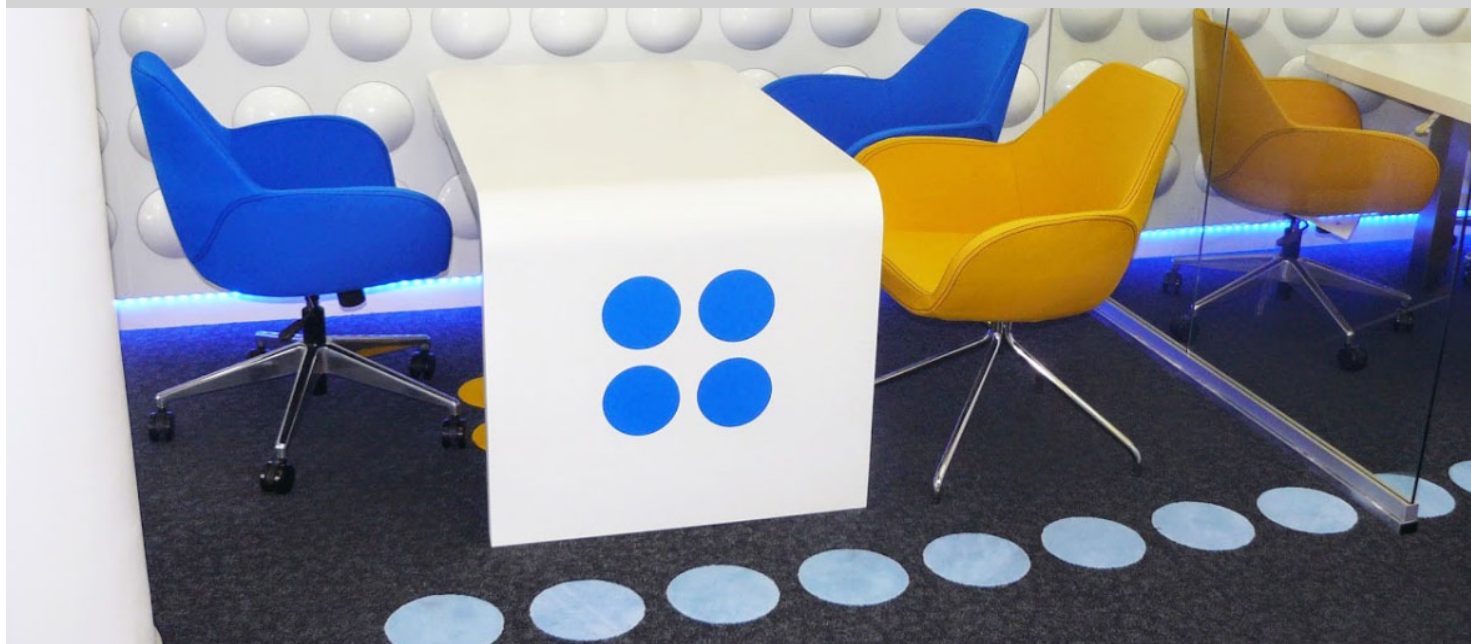

## Placówka Idea Bank, Warszawa

Trwała, elegancka, wysokiej jakości wykładzina Tessera w płytkach z charakterystycznymi wstawkami to elegancja i trwałość na lata.

Lokalizacja

Warsaw, Poland

### Użyte materiały podłogowe

Tessera Ethos charcoal