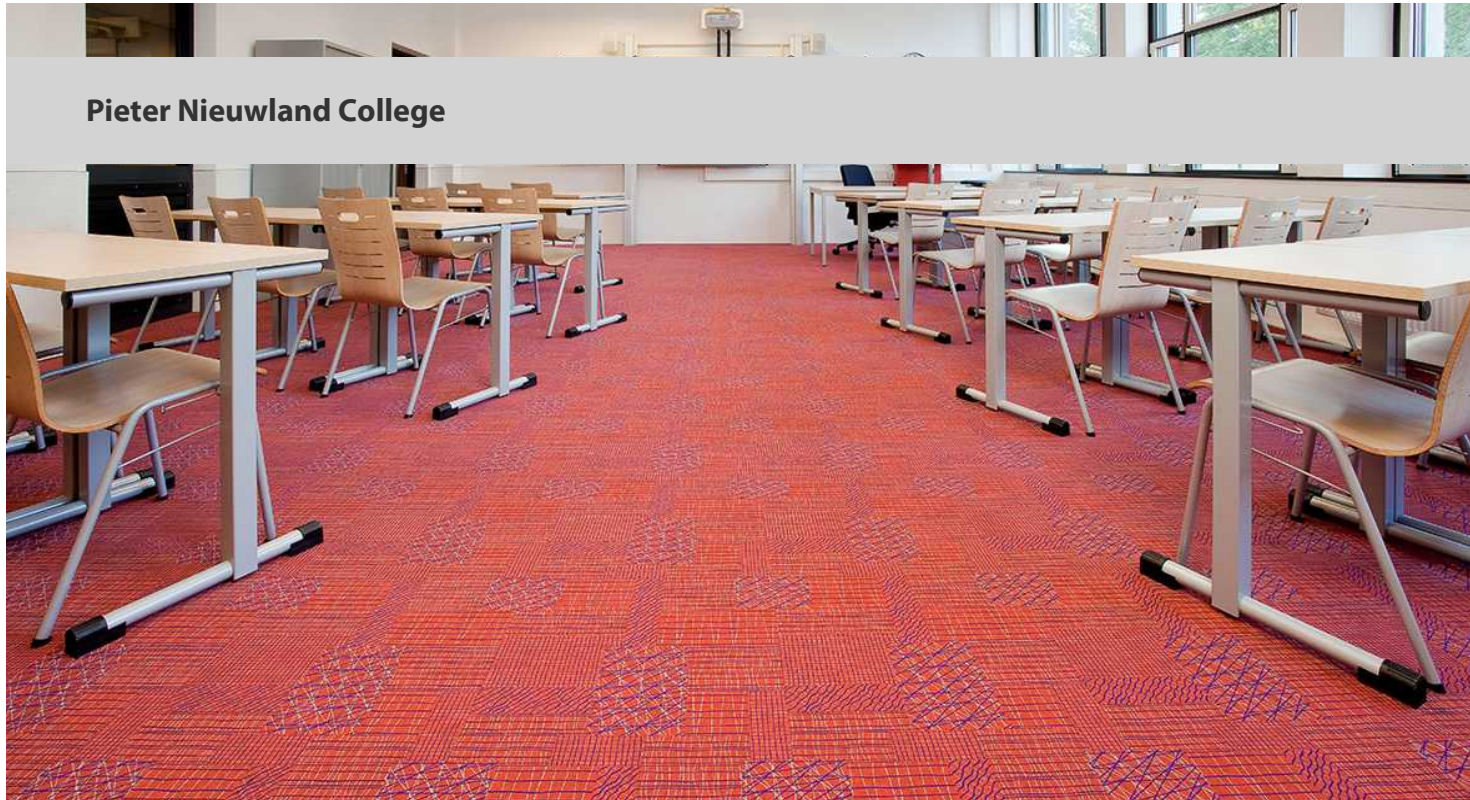

Pieter Nieuwland College

Voor deze klaslokalen is er gebruik gemaakt van een dessin uit onze digitale Flotex bibliotheek. Voor een overzicht van al onze designs, bezoek www.flotexvision.com.

Locatie	Amsterdam, Netherlands
Architect	GAJ
Interieurarchitect	Heilig & Buit
Vloerenleverancier	Eliens Interieurprojecten BV
Fotograaf	Erik Poffers