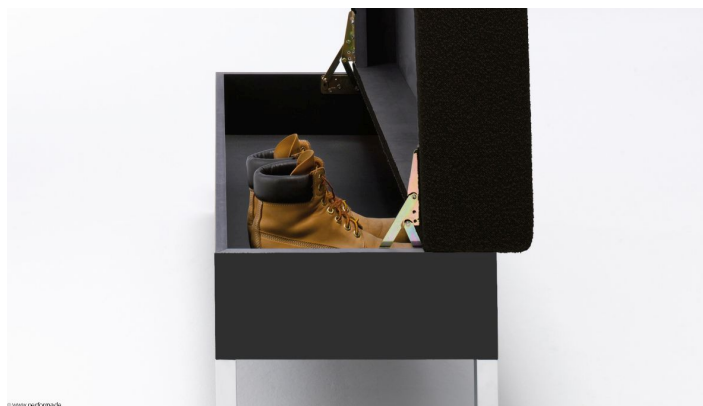

Użyte materiały podłogowe