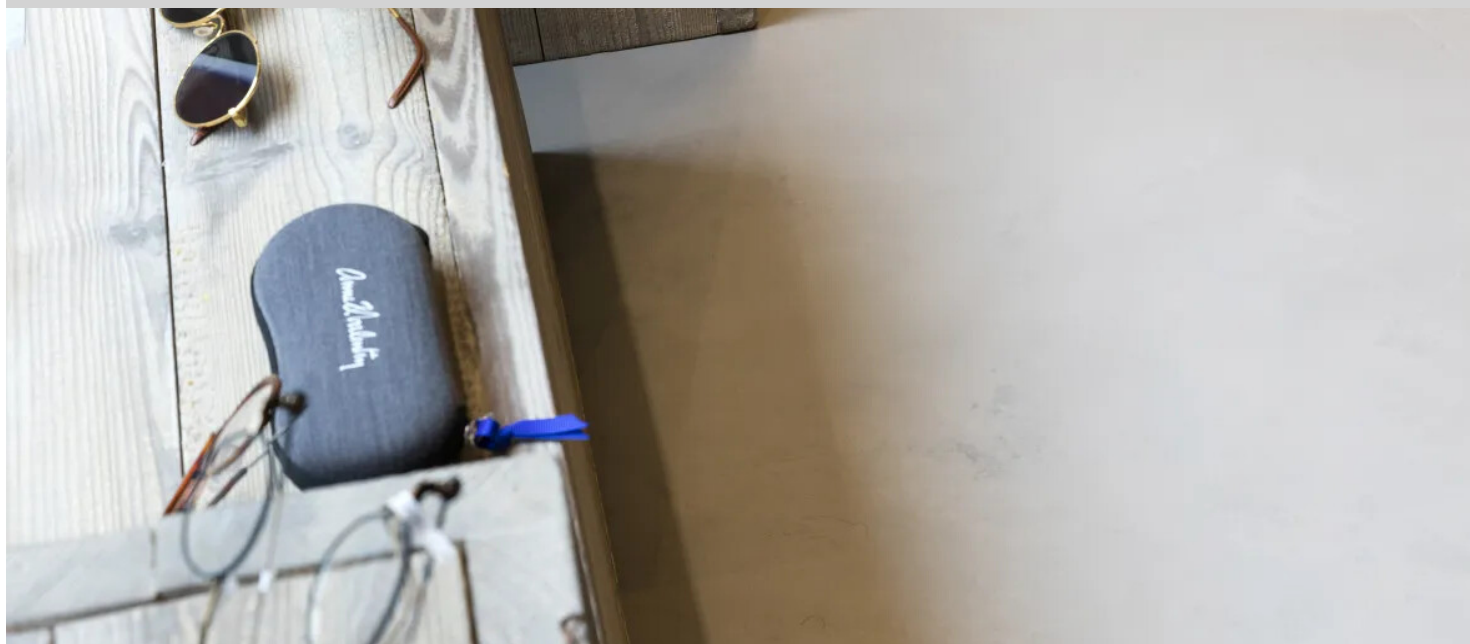

Optiek LOFT

LOFT gaat resoluut voor vernieuwing. Enkel de hipste collecties uit onder meer Japan, Frankrijk en Zwitserland vindt u in deze optiekzaak. Op de vloer vindt u BetonDesign in de kleur Signal Grey.

Fotograaf

Debbie De Brauwer

Locatie

Gent