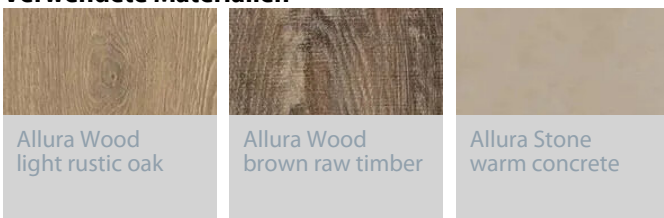

Nursing home Vivre 'de Mins'

Diese Referenz zeigt ein Pflegeheim im Süden der Niederlande. Als Bodenbelag wurde Allura Wood mit Allura Stone kombiniert. Diese kreative Kombination schafft eine komfortable und warme Atmosphäre. Die Vorteile von Allura sind z.B. die Phthalatfreiheit, die Individualität und die Langlebigkeit. Außerdem ist dieser Bodenbelag zu 100% recycelbar und einfach zu verlegen. Die authentischen Optiken mit naturgetreuer Maserung und Farbgebung lassen die Grenzen zwischen Original und Nachbildung verschwimmen. Innovative Produktionsprozesse erzeugen individuelle Planken ohne Musterwiederholung mit detailgetreuen Echtheitskriterien. Auf der Fläche entsteht ein täuschend echtes Bodendesign, das zudem durch hohe Funktionalität überzeugt. Allura Designbeläge von Forbo vereinen all diese Vorzüge und bieten Designvielfalt vom Feinsten.

Bodenlieferant	Willems Project- en Woningstofferingen
Innenarchitekt	Teecken Beckers te Heerlen
Generalunternehmer	Vivre Maastricht
Ort	Maastricht, NL

Verwendete Materialien

Allura Wood light rustic oak

Allura Wood brown raw timber

Allura Stone warm concrete