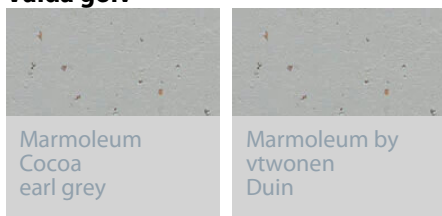

Miljövänligt trähus

Detta vackra, moderna och miljövänliga trähus ligger i utkanten av Nederländska staden Den Bosch För att markera en gemensam nystart ville ägarna renovera invändigt. De eftersökte en komfortabel interiör med ett varmt, modernt utseende, detta med särskilt fokus på akustik och hållbarhet. Heidi Willems, inredningsdesigner och ägare av PURE Styling tänkte omedelbart på Marmoleum och presenterade Cocoa Earl Grey Chocolate. Husägarna blev mycket entusiastiska över design- och golvvalet. Golvet har lagts sömlöst i hela huset, från vardagsrum till kök till toalett och sovrum. Det var endast badrummet som fick ett annat, våtrumsgodkänt golv.

Projektnamn	Eco woning
Plats	Den Bosch
Inredningsdesigner	PURE Styling
Golvläggare	Ben de Graaff Projekt B.V.
Fotograf	Heidi Willems

Valda golv

Marmoleum
Cocoa
Earl Grey

Marmoleum by
vtwonon
Duin