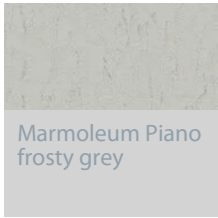

### Použiť podlahové produkty

Marmoleum Piano  
frosty grey

Marmoleum Modular  
Mercury

Marmoleum Concrete  
asteroid

Marmoleum Concrete  
satellite

Marmoleum Piano  
Neptune blue

Marmoleum Piano  
Atlantic blue