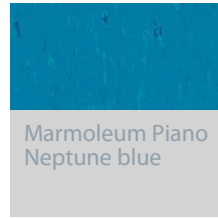

### Použiť podlahové produkty

Marmoleum Piano  
frosty grey

Marmoleum Modular  
Mercury

Marmoleum Concrete  
asteroid

Marmoleum Concrete  
satellite

Marmoleum Piano  
Neptune blue

Marmoleum Piano  
Atlantic blue

Marmoleum Piano  
Nordic blue

Coral Classic  
raven black