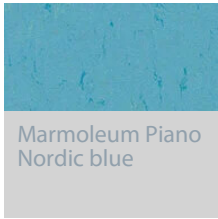

### Použiť podlahové produkty

Marmoleum Piano  
frosty grey

Marmoleum Modular  
Mercury

Marmoleum Concrete  
asteroid

Marmoleum Concrete  
satellite

Marmoleum Piano  
Neptune blue

Marmoleum Piano  
Atlantic blue

Marmoleum Piano  
Nordic blue

Coral Classic  
raven black