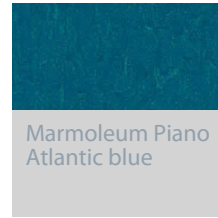

### Použiť podlahové produkty

Marmoleum Piano  
frosty grey

Marmoleum Modular  
Mercury

Marmoleum Concrete  
asteroid

Marmoleum Concrete  
satellite

Marmoleum Piano  
Neptune blue

Marmoleum Piano  
Atlantic blue

Marmoleum Piano  
Nordic blue

Coral Classic  
raven black