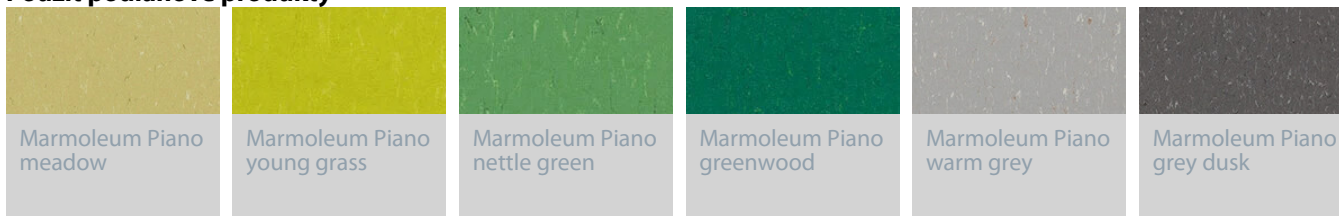

## Múzeum Van Bommel Van Dam, NL

V Museum Van Bommel Van Dam zažijete silu moderného a súčasného umenia na všetky možné spôsoby. Múzeum regiónu Venlo organizuje výstavy, inšpiratívne aktivity, stretnutia a komentované prehliadky. Vnútri aj mimo múzejných múrov je organizovaná spolupráca s umelcami, spoločnosťami a vládnyimi inštitúciami. V rámci renovácie musea Van Bommel Van Dam vytvorila spoločnosť Forbo Flooring Systems špeciálnu podlahu vo vstupnej hale budovy. Návrh je mementom bývalej role budovy ako národnej pošty so vzorom trojuholníkov, ktorý naznačuje zapečatené obálky. Dizajn podlahy je vyrobený z desiatich rôznych farieb radu Marmoleum Piano a kompletne vyrezaný technikou Forbo aquajet. Dizajn je inšpirovaný dielom grafika Michiela van Nieuwlanda, ktorý vo svojej tvorbe často využíva motívy arabesiek. Umelcov linorytový odtlačok podlahy visí aj ako monumentálna nástenná dekorácia v sále auly múzea.

### Použiť podlahové produkty

Marmoleum Piano  
frosty grey

Marmoleum Modular  
Mercury

Marmoleum Concrete  
asteroid

Marmoleum Concrete  
satellite

Marmoleum Piano  
Neptune blue

Marmoleum Piano  
Atlantic blue

Marmoleum Piano  
Nordic blue

Coral Classic  
raven black