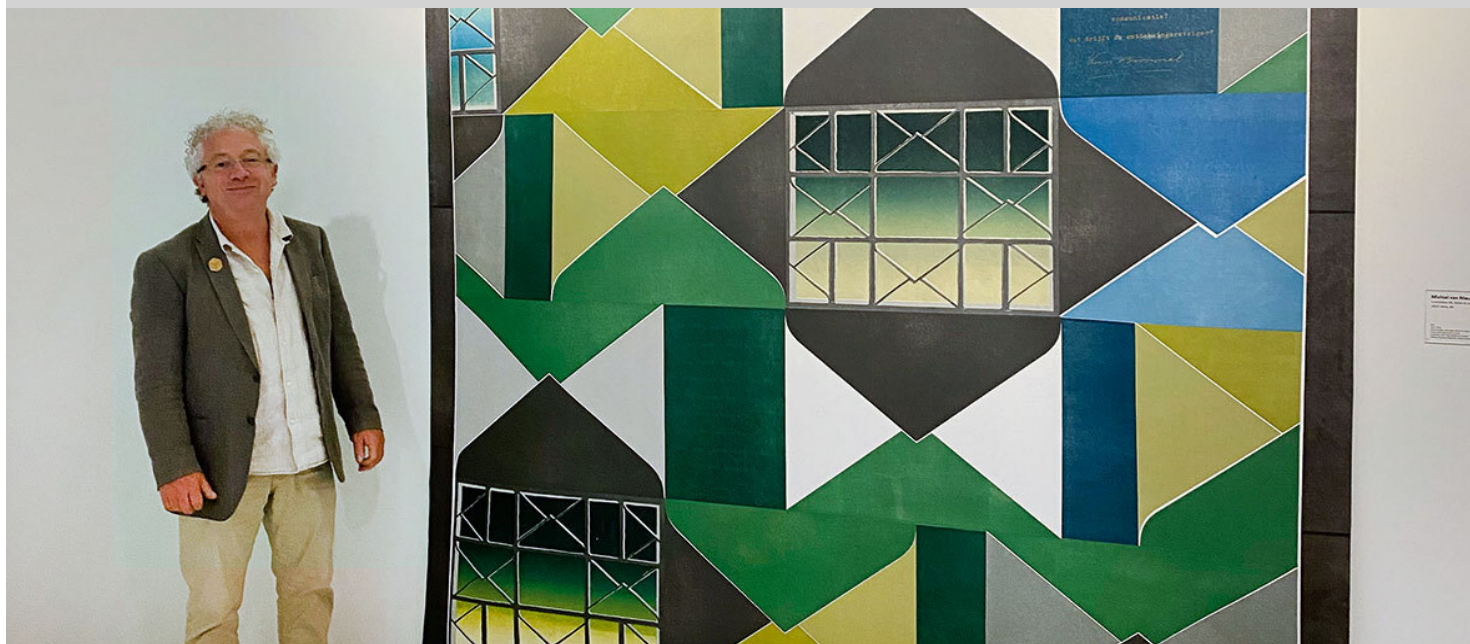

## Múzeum Van Bommel Van Dam, NL

V Museum Van Bommel Van Dam zažijete silu moderného a súčasného umenia na všetky možné spôsoby. Múzeum regiónu Venlo organizuje výstavy, inšpiratívne aktivity, stretnutia a komentované prehliadky. Vnútri aj mimo múzejných múrov je organizovaná spolupráca s umelcami, spoločnosťami a vládnyimi inštitúciami. V rámci renovácie musea Van Bommel Van Dam vytvorila spoločnosť Forbo Flooring Systems špeciálnu podlahu vo vstupnej hale budovy. Návrh je mementom bývalej role budovy ako národnej pošty so vzorom trojuholníkov, ktorý naznačuje zapečatené obálky. Dizajn podlahy je vyrobený z desiatich rôznych farieb radu Marmoleum Piano a kompletne vyrezaný technikou Forbo aquajet. Dizajn je inšpirovaný dielom grafika Michiela van Nieuwlanda, ktorý vo svojej tvorbe často využíva motívy arabesiek. Umelcov linorytový odtlačok podlahy visí aj ako monumentálna nástenná dekorácia v sále auly múzea.