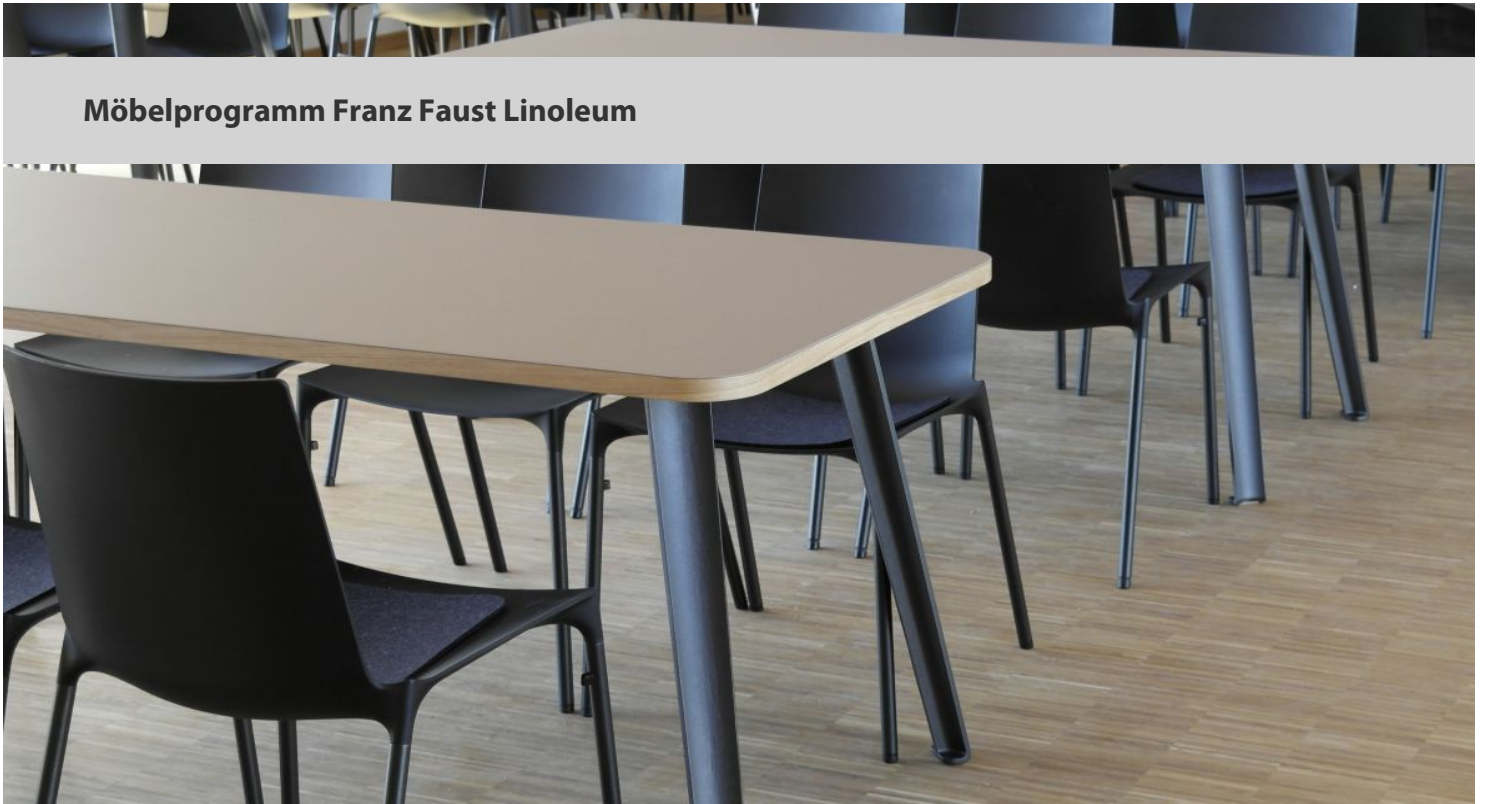

## Möbelprogramm Franz Faust Linoleum

Die Tischlerei Franz Faust in Berlin wurde im Jahre 1999 gegründet und bietet bis heute maß gefertigte Tischplatten mit frei wählbaren Individualisierungen sowie Möbel und Einbauten an. Ab 2007 wurde die Produktionsstätte nach Murnau in Oberbayern verlagert, um fortan ausschließlich linoleumbeschichtete Tische und Pinnwände zu produzieren. Heute steht eine Vielzahl an Produkten mit Linoleum-Oberflächen bereit. Die leichte Elastizität macht das Linoleum zu einer idealen Schreib- und Arbeitsunterlage und ist in vielen Dekoren erhältlich. Für die Möbel kann jede Farbe aus der aktuellen Furniture Kollektion gewählt werden. Weitere Informationen finden Sie auf der Franz Faust Webseite: Faust Linoleum