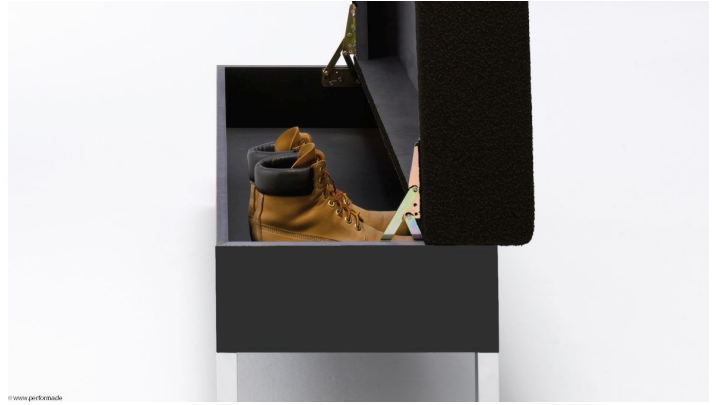

© www.performade

© www.performade

© www.performade

© www.performade

© www.performade

© www.performade

© www.performade