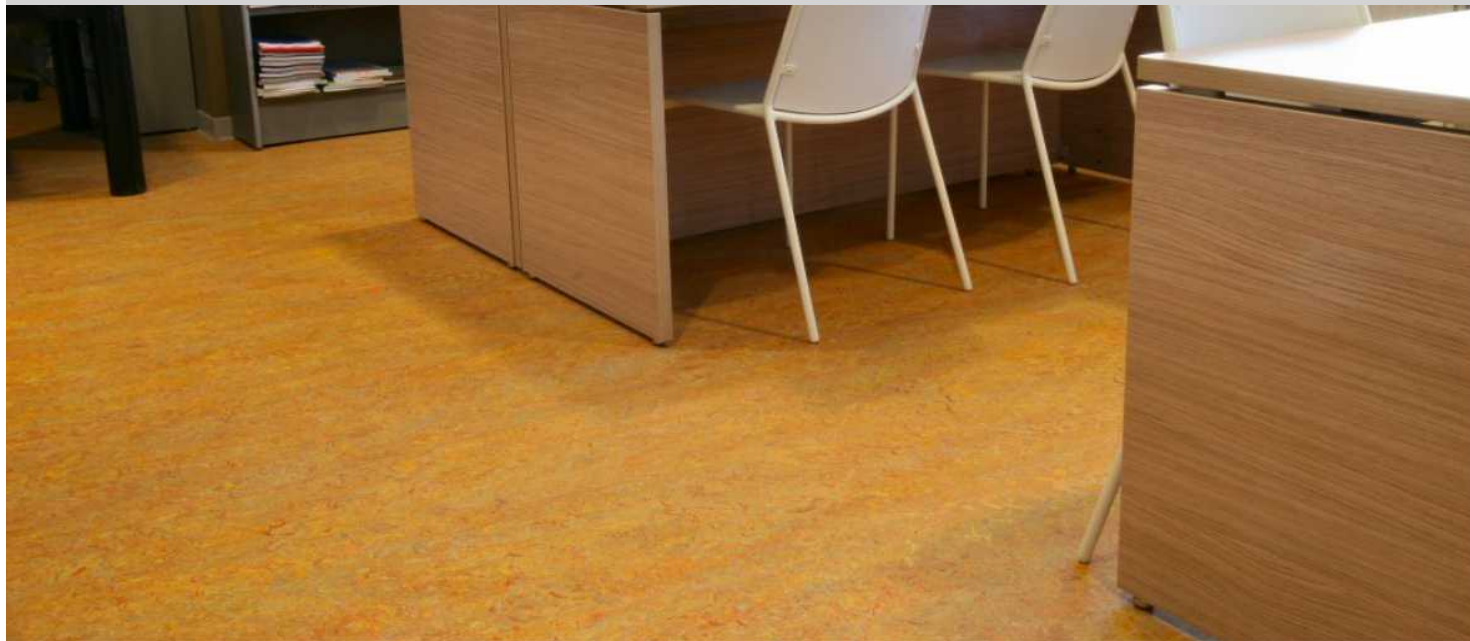

Lycée Pierre Mendès, France

Le lycée Pierre Mendès est un lycée professionnel offrant de nombreuses formations dans les secteurs des services et de la production. Ouvert en 2009 à Montpellier, le Conseil Régional a choisi de faire confiance à Forbo, leader mondial des revêtements de sol en linoléum pour recouvrir 6000 m² de sol en Marmoleum, sain et écologique.