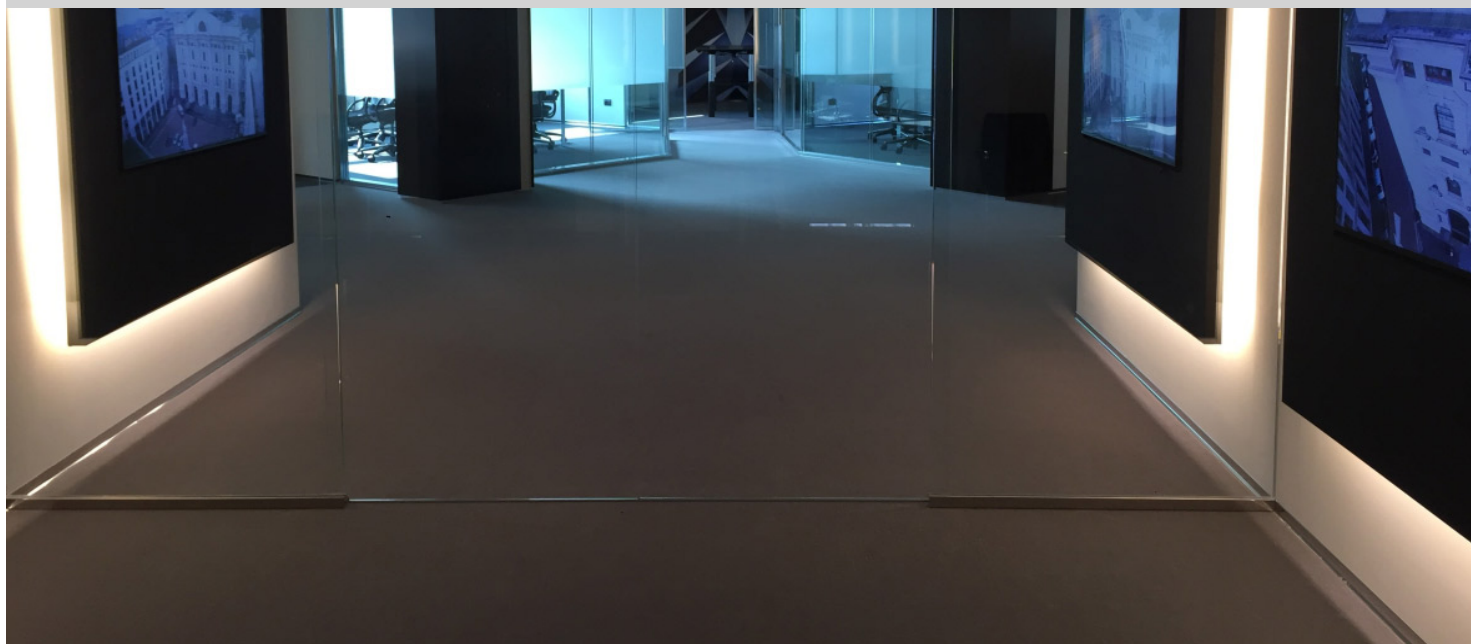

London Stock Exchange i Milan

Gulvene som ble valgt til de åpne områdene på London Stock Exchange i Milano er Flotex Metro. De ekstraordinære akustiske egenskapene kombinert med den elegante og myke følelsen gjorde Flotex til det perfekte valg til dette prosjektet.