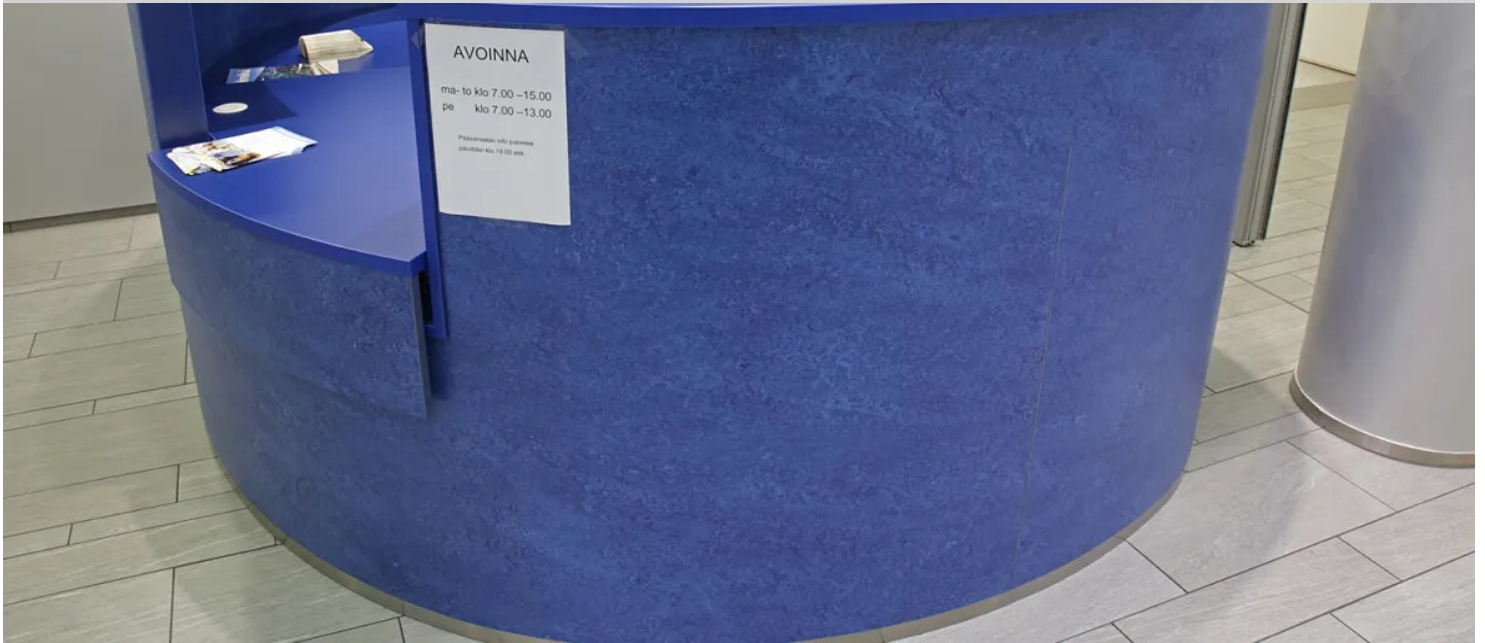

Kuopion yliopistollinen sairaala

Kuopion yliopistollisessa sairaalassa on linoleumia innovatiivisesti seinissä sekä kalusteissa.

Valokuvaaja	Jari Kestilä
Lattia-asennus	Raimatto, Kartanon Mittakaluste
Sisustusarkkitehti	Arkkitehtitoimisto Lukkaroinen Oy / Partanen & Lamusuo Oy
Paikkakunta	Kuopio