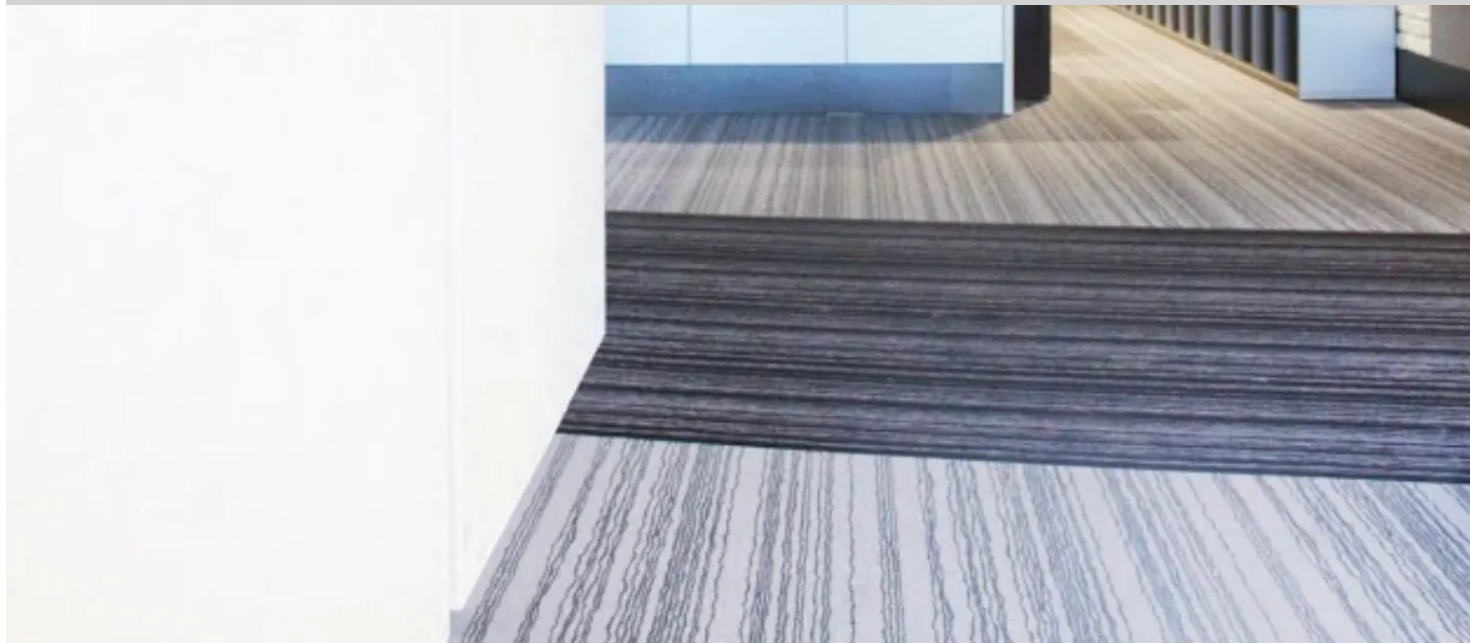

Kręgielnia i squash Yunavi

Wyraziste i oryginalne wzory wykładziny Flotex pięknie komponują się z rozrywkowym charakterem miejsca. Wykładzina jest trwała, wytrzymała, higieniczna oraz całkowicie wodoodporna i zmywalna.