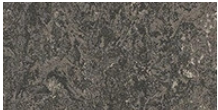

Valitut tuotteet

Marmoleum Real
graphite