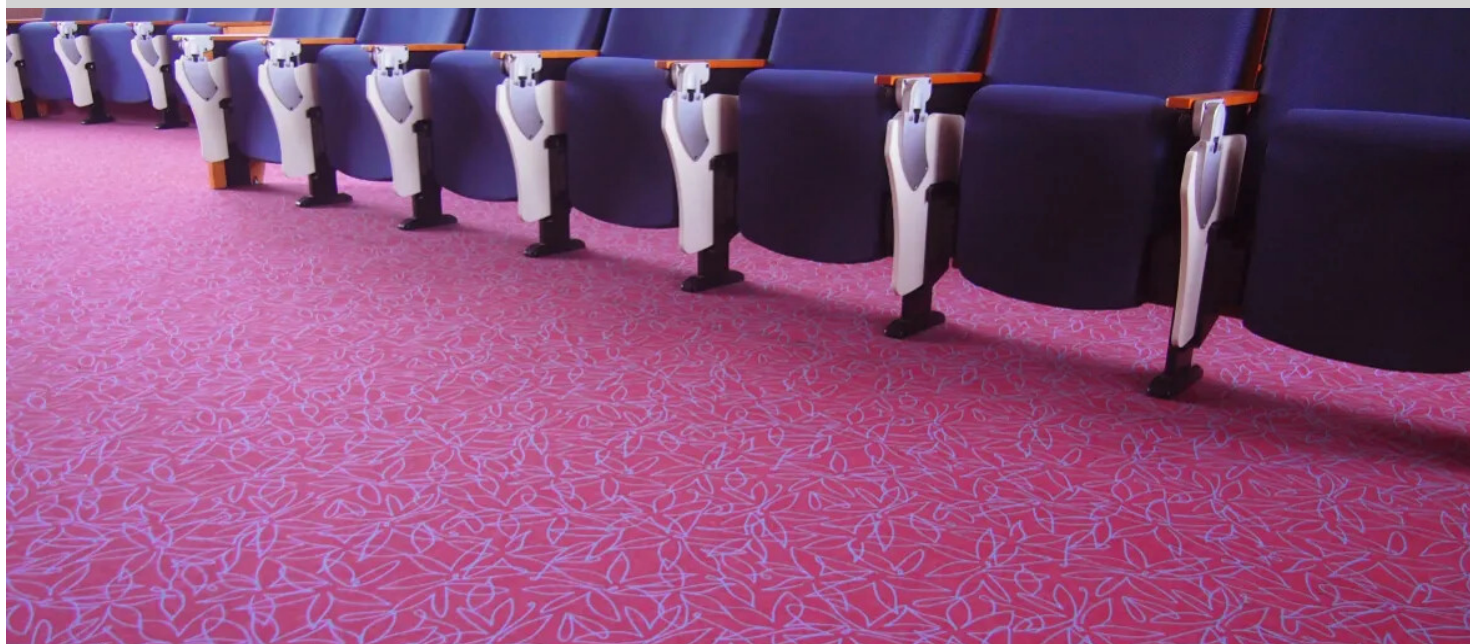

Kościół

Wykładzina Flotex to coraz częściej wybierane rozwiązanie podłogowe w kościołach na całym świecie. Na zdjęciach kościół w miejscowości Changhua, Tajwan, gdzie zainstalowano 400 m² wykładziny Flotex Vision Field.