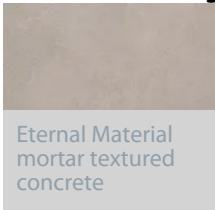

Kieferorthopädie Dr. Aull, Rheine

Die Kieferorthopädie Dr. Aull in Rheine ist mit modernem zahntechnischem Equipment und Apparaturen ausgestattet, die eine schonende, nahezu schmerzfreie Behandlung ermöglichen. Die technische Ausstattung bietet eine Vielzahl an Behandlungsoptionen, sodass für jedes Anliegen eine passende Lösung geboten wird. In den Praxisräumen sorgt eine besondere Atmosphäre dafür, dass jeder Patient sich vor, während und nach der Behandlung wohlfühlt und sich optimal entspannen kann. Die Innenarchitektur der Praxis zeichnet sich durch ein stimmiges Gestaltungskonzept aus. Auf rund 400 m² ist der Vinyl-Bodenbelag Eternal in einer Steinoptik verlegt worden. Eternal ist langlebig und garantiert einen geringen Reinigungs- und Pflegeaufwand. Der Vinylboden erfüllt höchste Hygieneansprüche und sieht über viele Jahre hinweg gepflegt aus. Die Oberfläche zeigt sich dank PUR-Pearl-Oberflächenvergütung sehr beständig gegenüber Verkratzungen, auch bei hohem Patientenaufkommen in der Praxis.

Ort	Rheine, Deutschland
Fertigstellung	05/2021
Bauherr	Groschek Immobilien
Designer	Dipl.-Ing. Innenarchitektin Christiane Döpman, Münster
Ausführung	Holthaus, Rheine
Fotograf	Roland Borgmann, Münster

Verwendete Beläge

Eternal Material
mortar textured
concrete