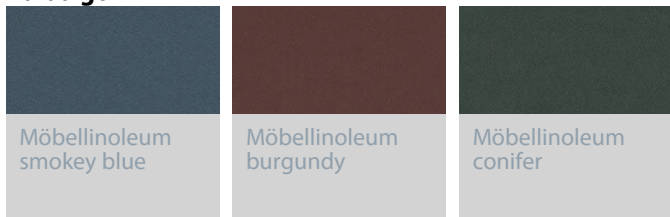

Valda golv

Möbellinoleum
smokey blue

Möbellinoleum
burgundy

Möbellinoleum
conifer