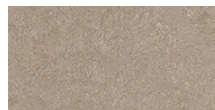

Jessheim videregående skole

Bruk av farger er en av mange faktorer som danner en bygning. Samspillet mellom egenskaper, farger og materialer er spesielt viktig i en så stor og kompleks bygning som Jessheim videregående skole. Midt i bygningen er det et stort glassbygd atrium. Atriet er en oase der gulvbelegg, dekorative elementer og trær danner et grønt landskap med muligheter for studier, sosiale sammenkomster og en avslappet atmosfære med en utendørs følelse inne. På gulvet er forskjellige farger av Marmoleum Marbed påført. (Marmoleum Fresco relaxing lagoon er ute av kolleksjonen)

Marmoleum Real serene grey

Marmoleum Real spa

Marmoleum Fresco green

Marmoleum Fresco sparrow

Marmoleum Fresco volcanic ash

Marmoleum
Fresco
relaxing lagoon

Marmoleum
Decibel 3.5
beton