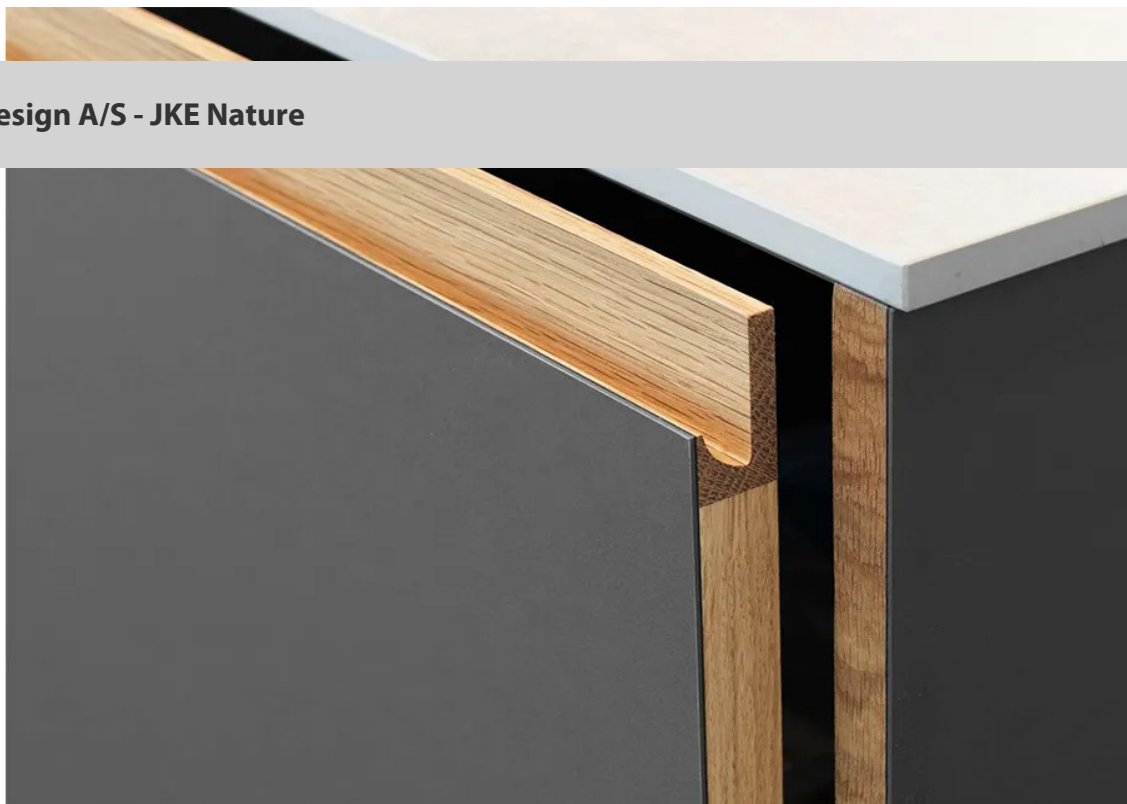

JKE Design A/S - JKE Nature

UDFØRELSE Basismateriale: 22 mm MDF m.fl., krydsfiner Kanter: Furniture m.fl. Beklædning: Furniture Proces: Formspænding og presse NOK SE MEN OGSÅ RØRE En lille revolution: 'Det ser fantastisk ud. Men endnu mere fantastisk er det at røre ved.' Sagt af den norske designer Halvor Bakke, som har været mastermind bag 2019-kollektionen JKE Nature fra JKE Design A/S, en af de nordiske markedsledere indenfor køkkenmøbler. Halvor Bakke: - Linoleum er en lille revolution: Ridsefast, lydabsorberende og miljøvenligt. Og så er den matte, fløjlsbløde overflade helt utrolig smuk og fantastisk sammen med materialer som eg og aluminium. Det er ikke nok at se linoleum. Det skal opleves. Det kendte nye: Samarbejdet med Halvor Bakke og hans danske kollega Heidi Reinholdt blev skudt i gang af JKE Design med en målsætning om at værdisætte kendte materialer med en god historie og anbringe dem i en ny sammenhæng. Her var Furniture i toppen af ønskelisten: Et velkendt, naturligt materiale, bæredygtigt, slidstærkt og nemt at holde. - Dertil kommer, at Furniture fås i mange farver og med en taktil oplevelse helt i top. Det er blødt og venligt under fingerspidserne, konstaterer marketingdirektør hos JKE Design A/S, Helle Fylgraff. Back to nature: JKE Design A/S havde fremtidsforsker Mette Sillesen med på råd. - I et hektisk liv ønsker vi os ro og fordybelse. Derfor vil vi tilbage til naturen, træet og de naturlige og bæredygtige materialer. Vi er bevidste om store klimaudfordringer, og higer efter gode, naturlige materialer, kvalitet og godt håndværk. Hertil passer Furniture, lyder det fra Mette Sillesen. JKE Design A/S: Linoleum er nemt at holde i hverdagen, så det forbliver pænt. Det er slidstærkt, let at rengøre og naturligt hygiejnisk. Den matte overflade tåler olie, fedtstoffer og traditionelle opløsningsmidler. Køkkenets fedtfingre ses ikke. Og så hjælper den bløde tekstur på Furniture med at levere samtalekøkkenets gode akusti