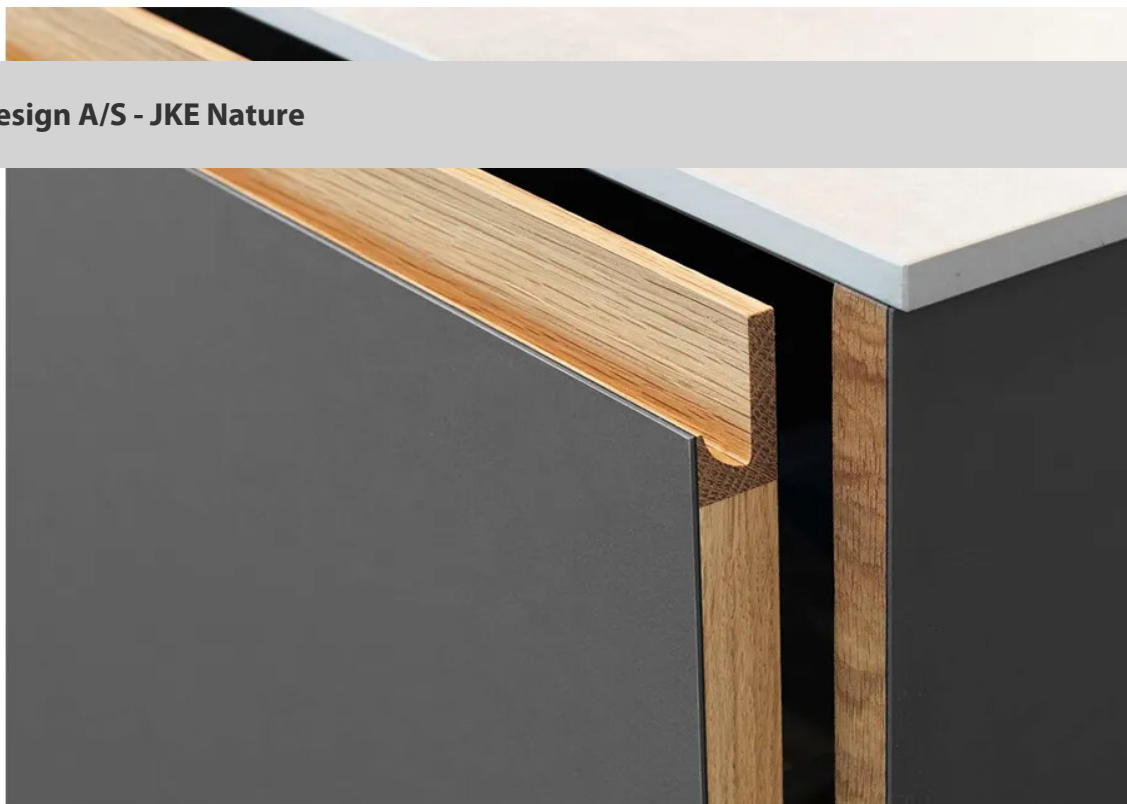

**JKE Design A/S - JKE Nature**

UDFØRELSE Basismateriale: 22 mm MDF m.fl., krydsfiner Kanter: Furniture m.fl. Beklædning: Furniture Proces: Formspænding og presse NOK SE MEN OGSÅ RØRE En lille revolution: 'Det ser fantastisk ud. Men endnu mere fantastisk er det at røre ved.' Sagt af den norske designer Halvor Bakke, som har været mastermind bag 2019-kollektionen JKE Nature fra JKE Design A/S, en af de nordiske markedsledere indenfor køkkenmøbler. Halvor Bakke: - Linoleum er en lille revolution: Ridsefast, lydabsorberende og miljøvenligt. Og så er den matte, fløjlsbløde overflade helt utrolig smuk og fantastisk sammen med materialer som eg og aluminium. Det er ikke nok at se linoleum. Det skal opleves. Det kendte nye: Samarbejdet med Halvor Bakke og hans danske kollega Heidi Reinholdt blev skudt i gang af JKE Design med en målsætning om at værdisætte kendte materialer med en god historie og anbringe dem i en ny sammenhæng. Her var Furniture i toppen af ønskelisten: Et velkendt, naturligt materiale, bæredygtigt, slidstærkt og nemt at holde. - Dertil kommer, at Furniture fås i mange farver og med en taktil oplevelse helt i top. Det er blødt og venligt under fingerspidserne, konstaterer marketingdirektør hos JKE Design A/S, Helle Fylgraff. Back to nature: JKE Design A/S havde fremtidsforsker Mette Sillesen med på råd. - I et hektisk liv ønsker vi os ro og fordybelse. Derfor vil vi tilbage til naturen, træet og de naturlige og bæredygtige materialer. Vi er bevidste om store klimaudfordringer, og higer efter gode, naturlige materialer, kvalitet og godt håndværk. Hertil passer Furniture, lyder det fra Mette Sillesen. JKE Design A/S: Linoleum er nemt at holde i hverdagen, så det forbliver pænt. Det er slidstærkt, let at rengøre og naturligt hygiejnisk. Den matte overflade tåler olie, fedtstoffer og traditionelle opløsningsmidler. Køkkenets fedtfingre ses ikke. Og så hjælper den bløde tekstur på Furniture med at levere samtalekøkkenets gode akusti