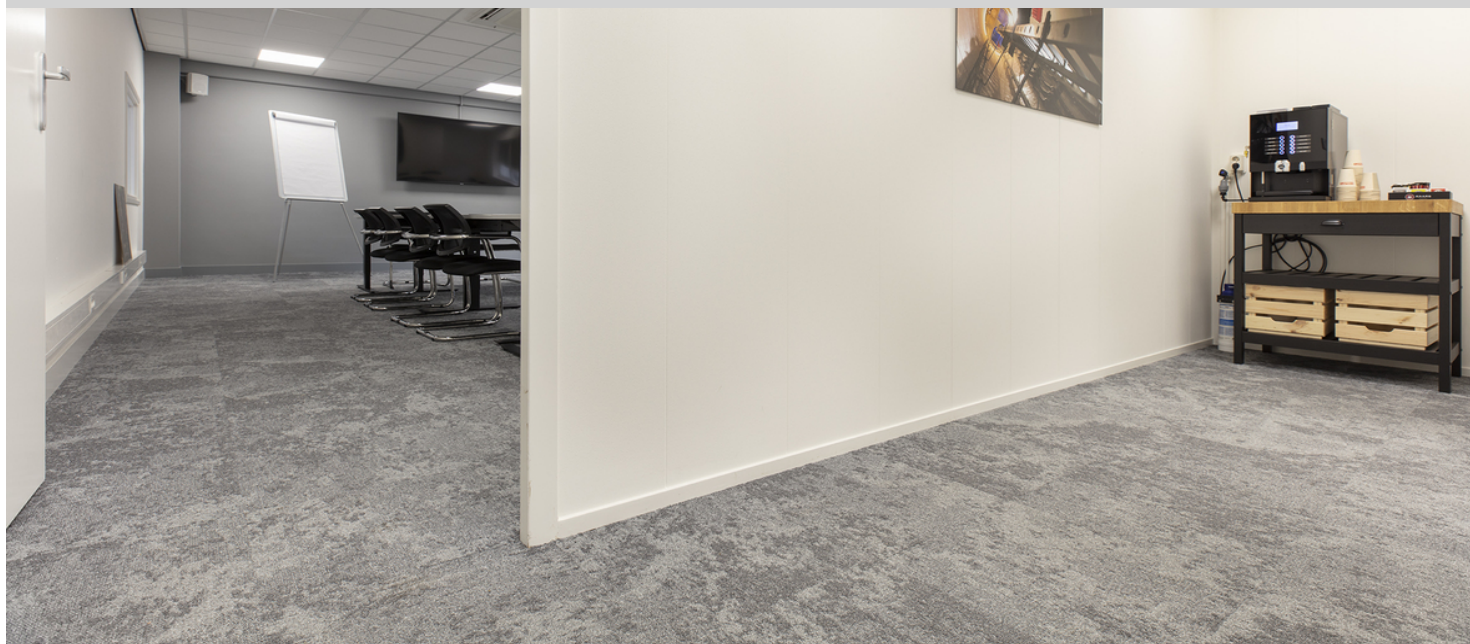

## Hiltis flaggskeppsbutik

Resultatet av renoveringen utav Hilti Amsterdam till en flaggskeppsbutik blev över förväntan. Hilti är din byggsamarbetspartner; företaget levererar och producerar avancerade maskiner, programvara och tjänster för yrkesverksamma inom byggsektorn. Med den vackra designen, färgerna och utseendet på våra måttstabila Allura LVT har kundens önskan om att skapa en luftig och öppen atmosfär i butiken uppfyllts till fullo. För kontorsmiljön fastnade Hilti för flexibiliteten och komforten hos Tessera Cloudscape-textilplattorna. Utöver Hilti-flaggskeppsbutiken i Amsterdam har även butikerna i Den Bosch och Eindhoven valt denna vackra kombination av Allura LVT och Tessera-mattor.