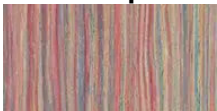

Henneman van Hees Orthodontisten

Met de transformatie naar mondzorgpraktijk is dit mooie pand uit 1900 teruggebracht naar de oorspronkelijke staat en past nu weer mooi in dit historische deel van Breda. Op de begane grond is een hypermoderne praktijk gerealiseerd. Op de vloer ligt een frisse kleurige Marmoleum Striato die alle ruimten met elkaar verbindt. Bij de ontvangstbalie, de sterilisatie en de entree naar de personeels- en vergaderruimte komen de rode, blauwe en gele kleur die in de vloerbedekking zit, terug.

Aannemer	Planubouw 2.0
Architect	HET ARCHITECTENBUREAU
Fotograaf	Peter de Ruig

Gebruikte producten

Marmoleum
Striato Colour
colour stream