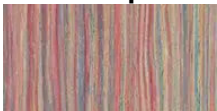

Henneman van Hees Orthodontisten - Nederland

Met de transformatie naar mondzorgpraktijk is dit mooie pand uit 1900 teruggebracht naar de oorspronkelijke staat en past nu weer mooi in dit historische deel van Breda. Op de begane grond is een hypermoderne praktijk gerealiseerd. Op de vloer ligt een frisse kleurige Marmoleum Striato die alle ruimten met elkaar verbindt. Bij de ontvangstbalie, de sterilisatie en de entree naar de personeels- en vergaderruimte komen de rode, blauwe en gele kleur die in de vloerbedekking zit, terug.

Opdrachtgever/Aanplanning: **Planbouw 2.0**

Architect: **HET ARCHITECTENBUREAU**

Fotograaf: **Peter de Ruig**

Gebruikte producten

Marmoleum
Striato Colour
colour stream