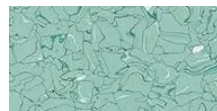

Haga Juliana Kinderziekenhuis

Het Haga Juliana Kinderziekenhuis in Den Haag bevat prachtig Marmoleum Fresco (3860 Silver Shadow) en diverse kleuren Colorex

Vloerenleverancier Vlaaggroep Katwijk

Projectmanagement DBFWM Bouw Boele

Interieurarchitect Aan de Maas Architecten Rotterdam

Gebruikte producten

Marmoleum
Fresco
silver shadow

Colorex SD
niagara

Colorex EC
twilight