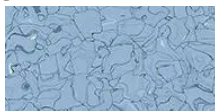

Haga Juliana Kinderziekenhuis

Het Haga Juliana Kinderziekenhuis in Den Haag bevat prachtig Marmoleum Fresco (3860 Silver Shadow) en diverse kleuren Colorex

Vloerenleverancier Vlaaggroep Katwijk

Projectmanagement DBFWM Bouw Boele

Interieurarchitect Aan de Maas Architecten Rotterdam

Gebruikte producten

Marmoleum
Fresco
silver shadow

Colorex SD
niagara

Colorex EC
twilight