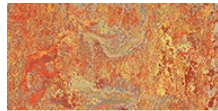

Objekt	Praxis für Frauenheilkunde und Geburtshilfe im Rathaus der Medizin, Witten Herdecke
Fertigstellung	2011
Ort	Witten, Deutschland
Ausführung	Hoops Bodenbeläge GmbH & Co. KG, Heiligenhaus
Fotograf	Michael Schlotane, Bochum
Bauherr	Dr. med. Petra Strotmann, Witten
Innenarchitekt	Gudula Be-Pechhold, INNENarchitektin AKNW, BDIA, Sprockhövel

Verwendete Materialien

Marmoleum Real
golden saffron

Marmoleum
Fresco
African desert

Marmoleum
Vivace
Asian tiger