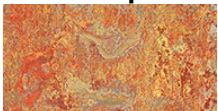

Gezondheidscentrum Saendelft

In dit gezondheidscentrum is een variëteit aan kleuren toegepast voor een warm en kleurrijk ontvangst voor zowel patiënten als medewerkers. De ruimtes met weinig daglicht kregen zonnige en warme kleuren, aan de ruimtes met veel daglicht werden koelere kleuren toebedacht als groen en blauw. De wachtruimtes, praktijkruimtes en de apotheek zijn voorzien van dessins uit verschillende Marmoleum collecties. (niet alle dessins zijn opgenomen in de huidige collecties)

Interieurarchitect	Meijerink & Verhoeven
Aannemer	BAM, Nelis Bouw & Onderhoud
Projectinrichter	van der Laan stoffeerdere
Fotograaf	Sies Fotografie
Locatie	Assendelft, NL

Gebruikte producten

Marmoleum
Vivace
Asian tiger