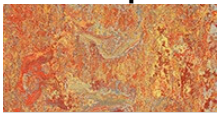

Gezondheidscentrum Saendelft - Nederland

In dit gezondheidscentrum is een variëteit aan kleuren toegepast voor een warm en kleurrijk ontvangst voor zowel patiënten als medewerkers. De ruimtes met weinig daglicht kregen zonnige en warme kleuren, aan de ruimtes met veel daglicht werden koelere kleuren toebedacht als groen en blauw. De wachtruimtes, praktijkruimtes en de apotheek zijn voorzien van dessins uit verschillende Marmoleum collecties. (niet alle dessins zijn opgenomen in de huidige collecties).

Interieurarchitect	Meijerink & Verhoeven
Opdrachtgever/Aanbesteder	Damen
Vloerbedrijf	van der Laan stoffeers
Fotograaf	Sies Fotografie
Locatie	Assendelft, NL

Gebruikte producten

Marmoleum
Vivace
Asian tiger