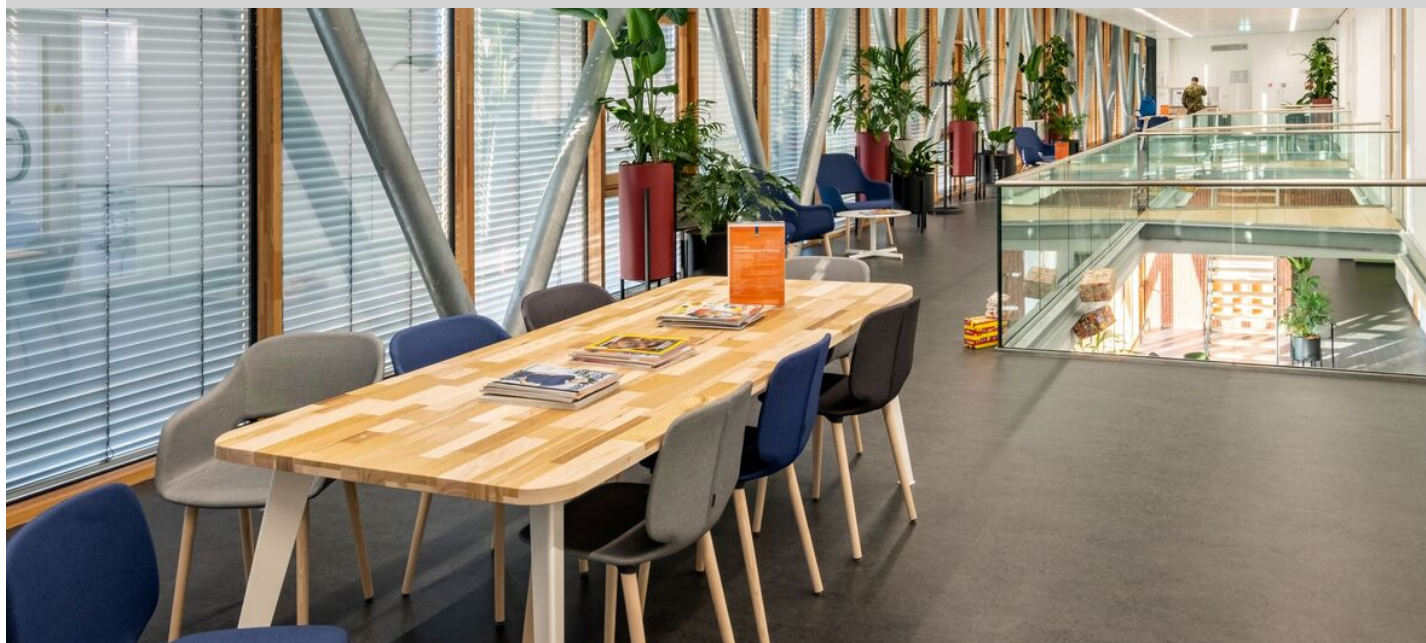

## Generaal-majoor Kootkazerne

De Generaal-majoor Kootkazerne in Stroe heeft de primeur met een gloednieuw gezondheidszorg- en tandheelkundig centrum.

Het zo goed als energieneutrale pand met ongeveer 300 zonnepanelen op het dak biedt onder meer onderdak aan spreek- onderzoeks- en behandelruimten, een laboratorium, prikpoli en apotheek. Het toont dat ook Defensie een stap heeft gezet naar duurzame, energiezuinige en doelmatige gebouwen. Niet gek dat er gekozen is voor duurzaam Marmoleum. De kleur lava en de gemarmerde structuur uit onze Fresco collectie zorgt samen met de witte muren en lichte houttinten voor een rustgevend interieur.

Projectnaam	Gezondheids en tandheelkundig Centrum
Locatie	Stroe
In opdracht van	Rijksvastgoedbedrijf
Aannemer	Averesch Bouw
Vloerenleverancier	AbelN Projectstoffering
Fotograaf	Robert ter Bekke