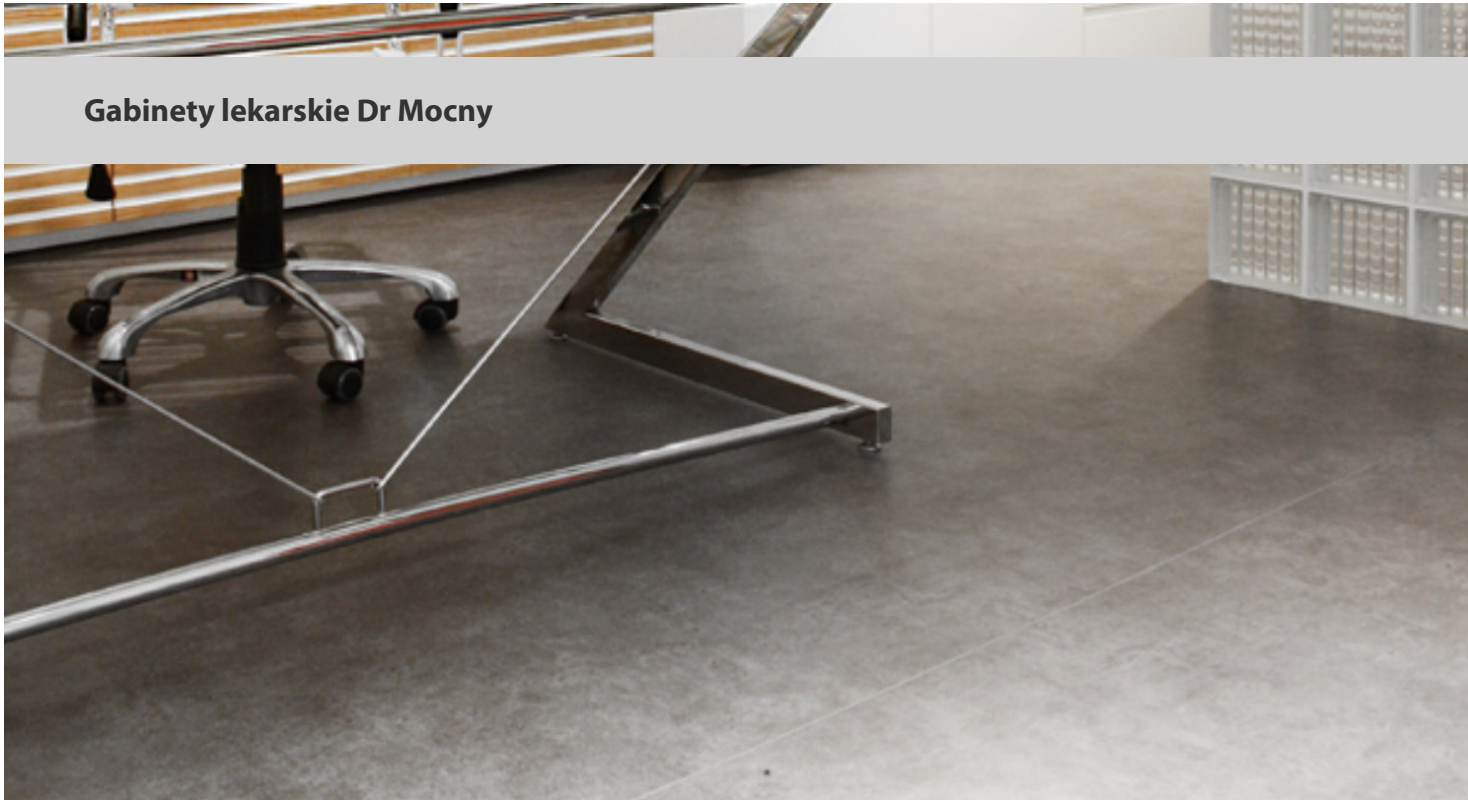

Gabinety lekarskie Dr Mocny

Zdjęcia z gabinetu lekarskiego w Krakowie. Na podłodze i na ścianie w łazience – Eternal Concrete o współczesnym wzorze betonu.

Lokalizacja

Krakow, Poland

Użyte materiały podłogowe

Eternal Concrete
silt